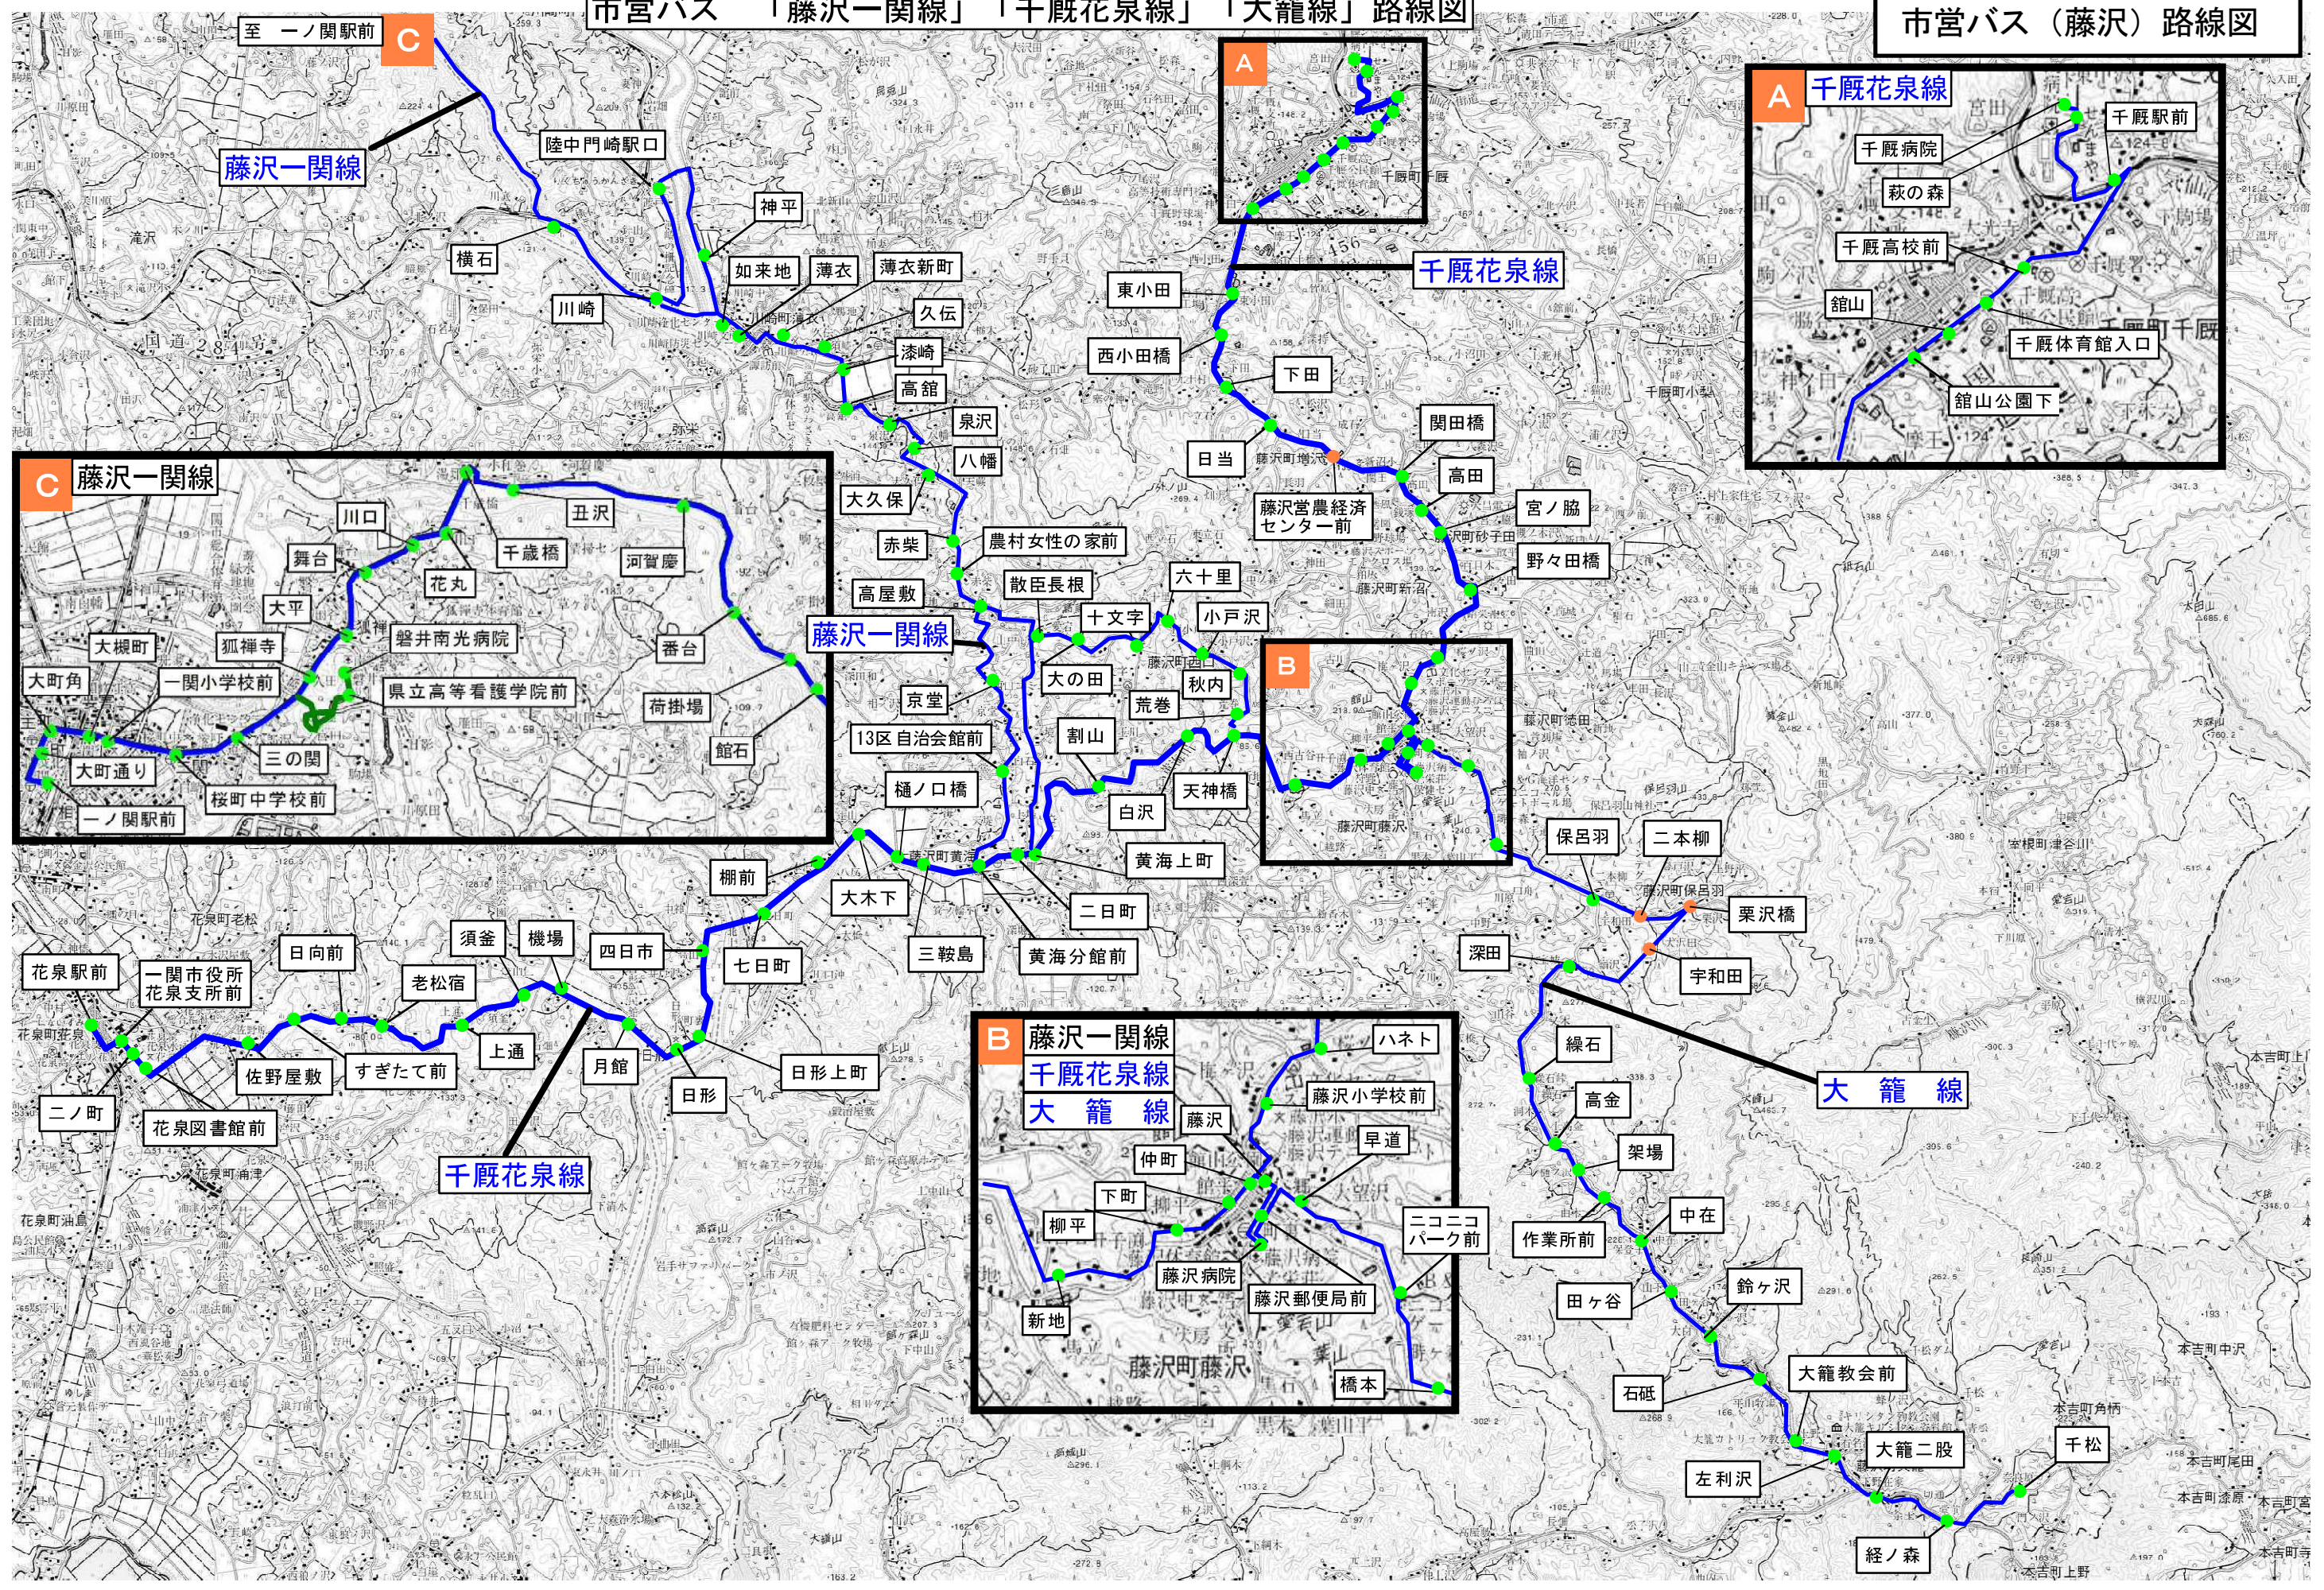

市営バス 「藤沢一関線」「千厩花泉線」「大籠線」路線図

市営バス（藤沢）路線図

至 一ノ関駅前 C

A

A 千厩花泉線

千厩駅前

C 藤沢一関線

B 藤沢一関線
千厩花泉線
大籠線

大籠線