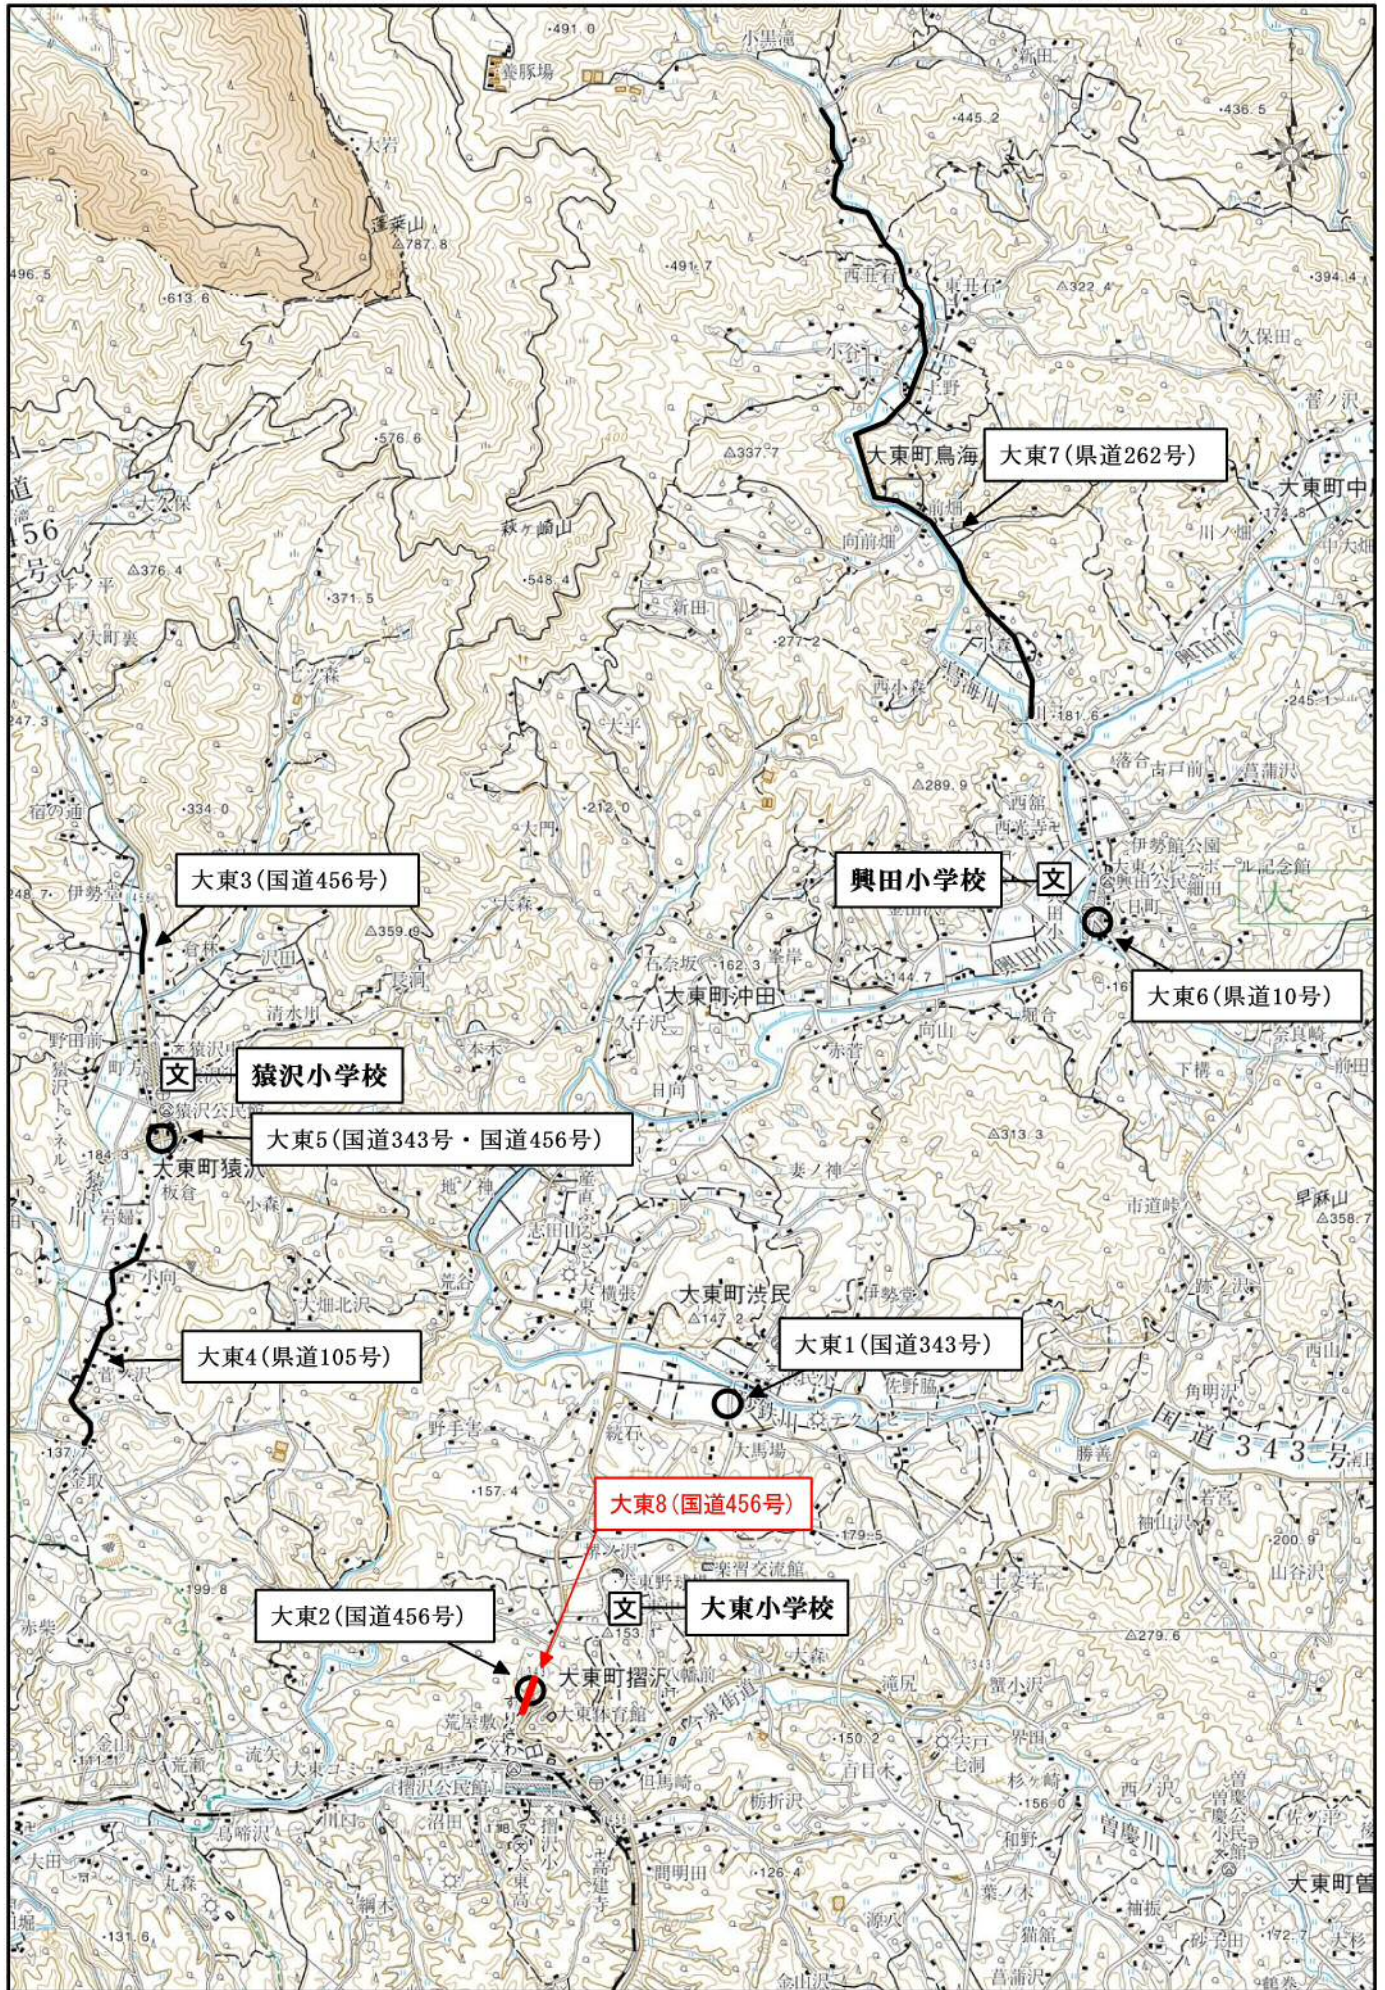

一関市通学路交通安全プログラム 対策箇所図 【大東・興田・猿沢小学校】

0.0 0.5 1.0 1.5 2.0 km  
1:50000