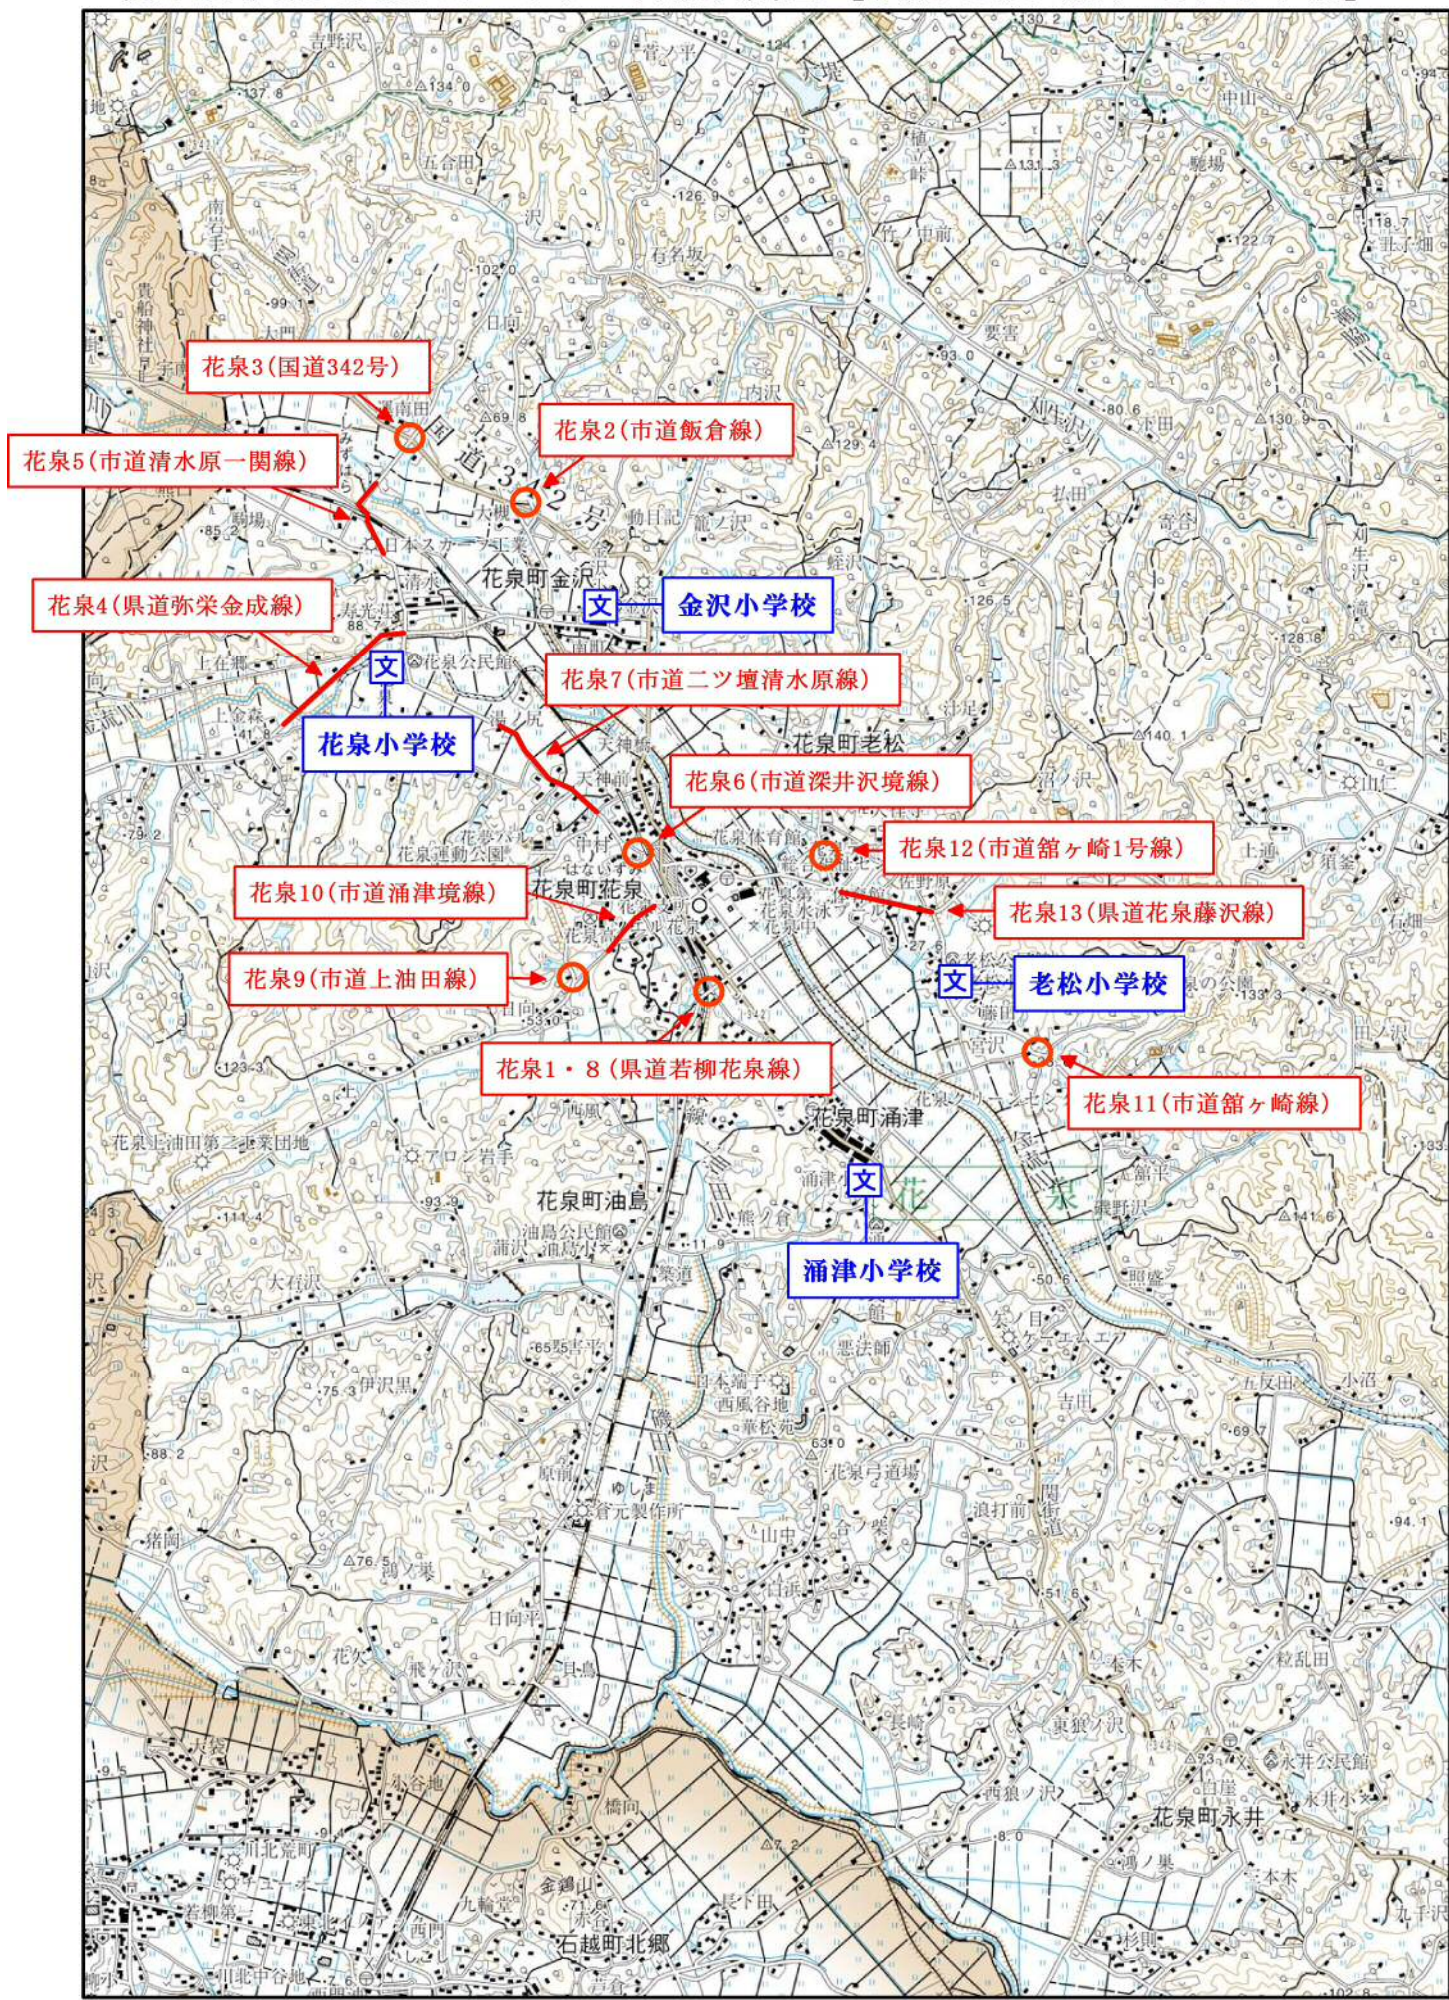

一関市通学路交通安全プログラム 対策箇所図 【一関小学校・中里小学校】

一関市通学路交通安全プログラム 対策箇所図 【滝沢小学校】

一関市通学路交通安全プログラム 対策箇所図 【南小学校】

0 250 500 750 1000 m
1:25000

一関市通学路交通安全プログラム 対策箇所図 【萩荘小学校・萩荘中学校】

一関市通学路交通安全プログラム 対策箇所図 【巖美中学校】

0 250 500 750 1000 m
1:25000

一関市通学路交通安全プログラム 対策箇所図【花泉・金沢・涌津・老松小学校】

0.0 0.5 1.0 1.5 2.0 km
1:50000

一関市通学路交通安全プログラム 対策箇所図 【大東・猿沢小学校・興田中学校】

一関市通学路交通安全プログラム 対策箇所図 【東山小学校・東山中学校】

0.0 0.5 1.0 1.5 2.0 km
1:50000

一関市通学路交通安全プログラム 対策箇所図【藤沢・新沼統合小学校】