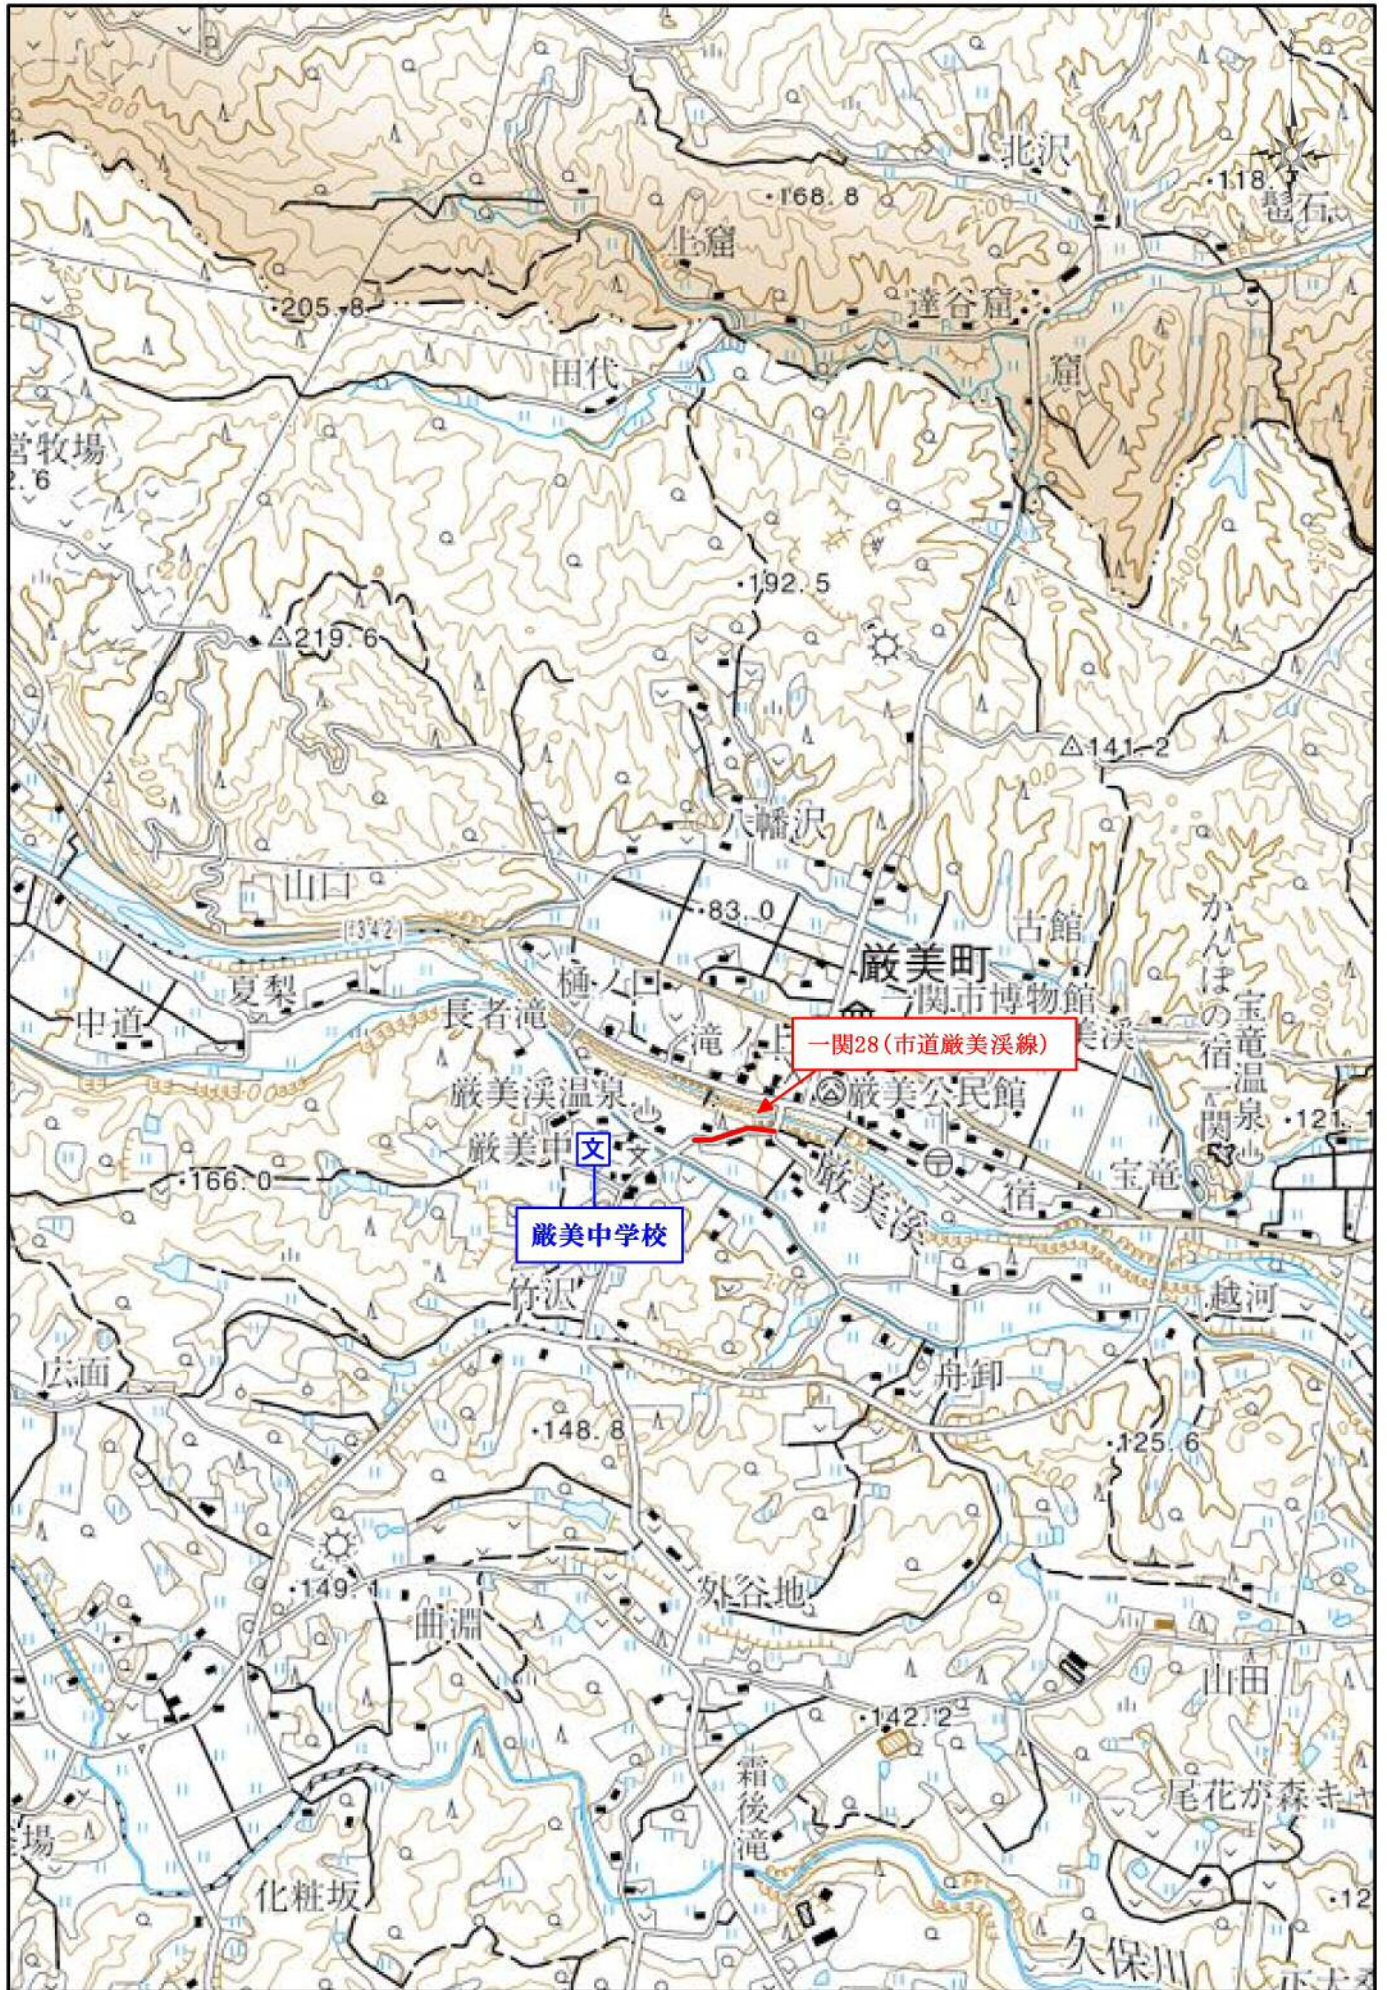

一関市通学路交通安全プログラム 対策箇所図 【一関小学校・中里小学校】

一関市通学路交通安全プログラム 対策箇所図 【滝沢小学校】

一関市通学路交通安全プログラム 対策箇所図 【南小学校】

0 250 500 750 1000 m
1:25000

一関市通学路交通安全プログラム 対策箇所図 【萩荘小学校・萩荘中学校】

一関市通学路交通安全プログラム 対策箇所図 【巖美中学校】

0 250 500 750 1000 m
1:25000

一関市通学路交通安全プログラム 対策箇所図【花泉・金沢・涌津・老松小学校】

0.0 0.5 1.0 1.5 2.0 km
1:50000

一関市通学路交通安全プログラム 対策箇所図 【大東・猿沢小学校・興田中学校】

一関市通学路交通安全プログラム 対策箇所図 【東山小学校・東山中学校】

0.0 0.5 1.0 1.5 2.0 km
1:50000

一関市通学路交通安全プログラム 対策箇所図【藤沢・新沼統合小学校】