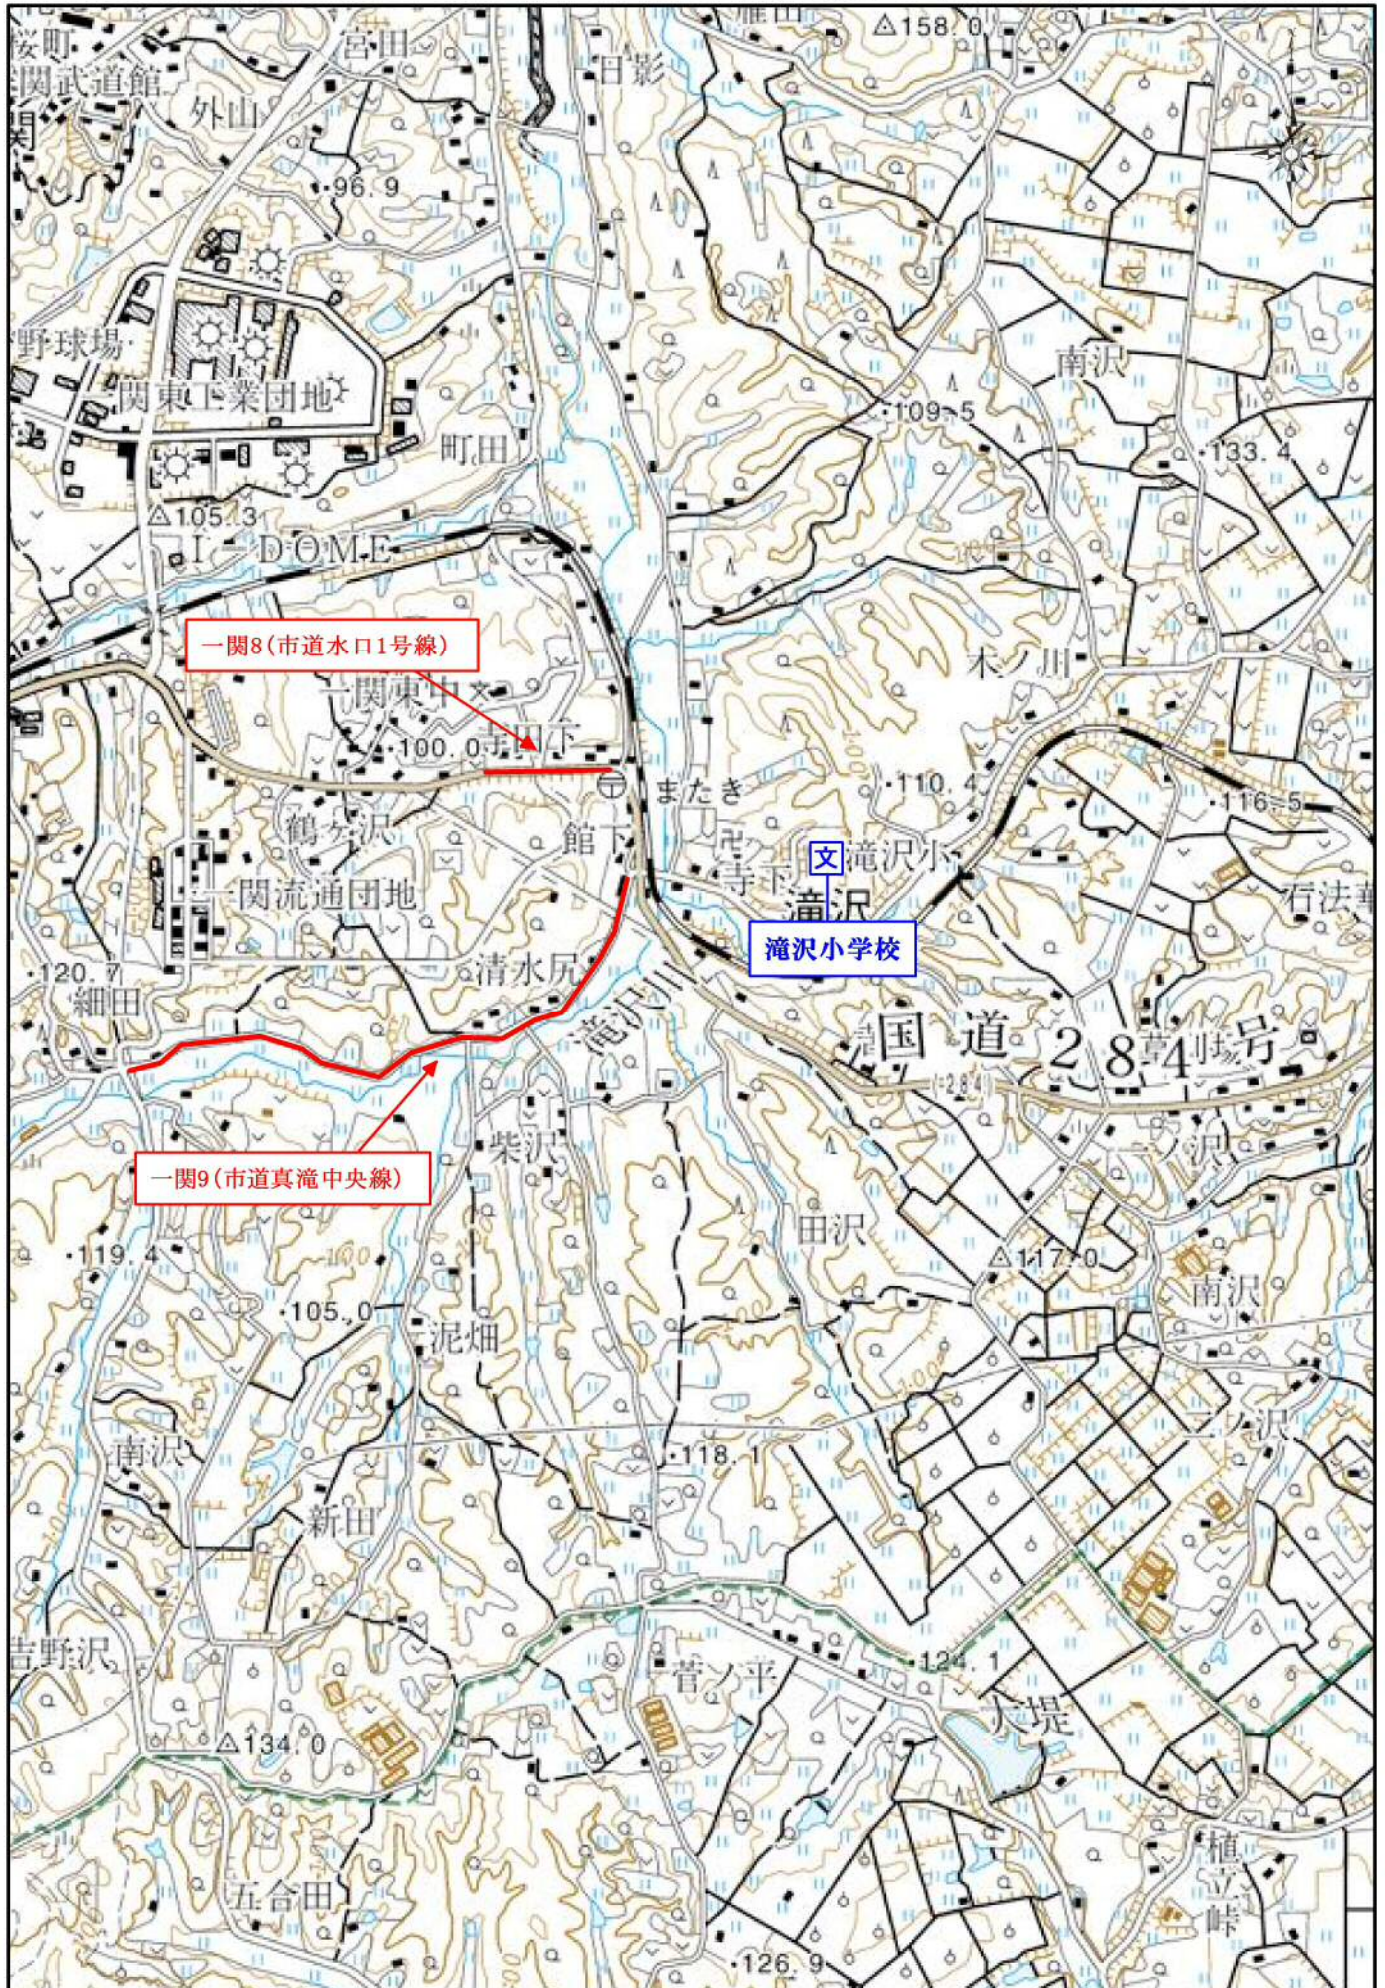

一関市通学路交通安全プログラム 対策箇所図 【一関小学校・中里小学校】

一関市通学路交通安全プログラム 対策箇所図 【滝沢小学校】

一関市通学路交通安全プログラム 対策箇所図 【南小学校】

0 250 500 750 1000 m
1:25000

一関市通学路交通安全プログラム 対策箇所図 【萩荘小学校・萩荘中学校】

一関市通学路交通安全プログラム 対策箇所図 【巖美中学校】

0 250 500 750 1000 m
1:25000

一関市通学路交通安全プログラム 対策箇所図【花泉・金沢・涌津・老松小学校】

0.0 0.5 1.0 1.5 2.0 km
1:50000

一関市通学路交通安全プログラム 対策箇所図 【大東・猿沢小学校・興田中学校】

一関市通学路交通安全プログラム 対策箇所図 【東山小学校・東山中学校】

0.0 0.5 1.0 1.5 2.0 km
1:50000

一関市通学路交通安全プログラム 対策箇所図【藤沢・新沼統合小学校】