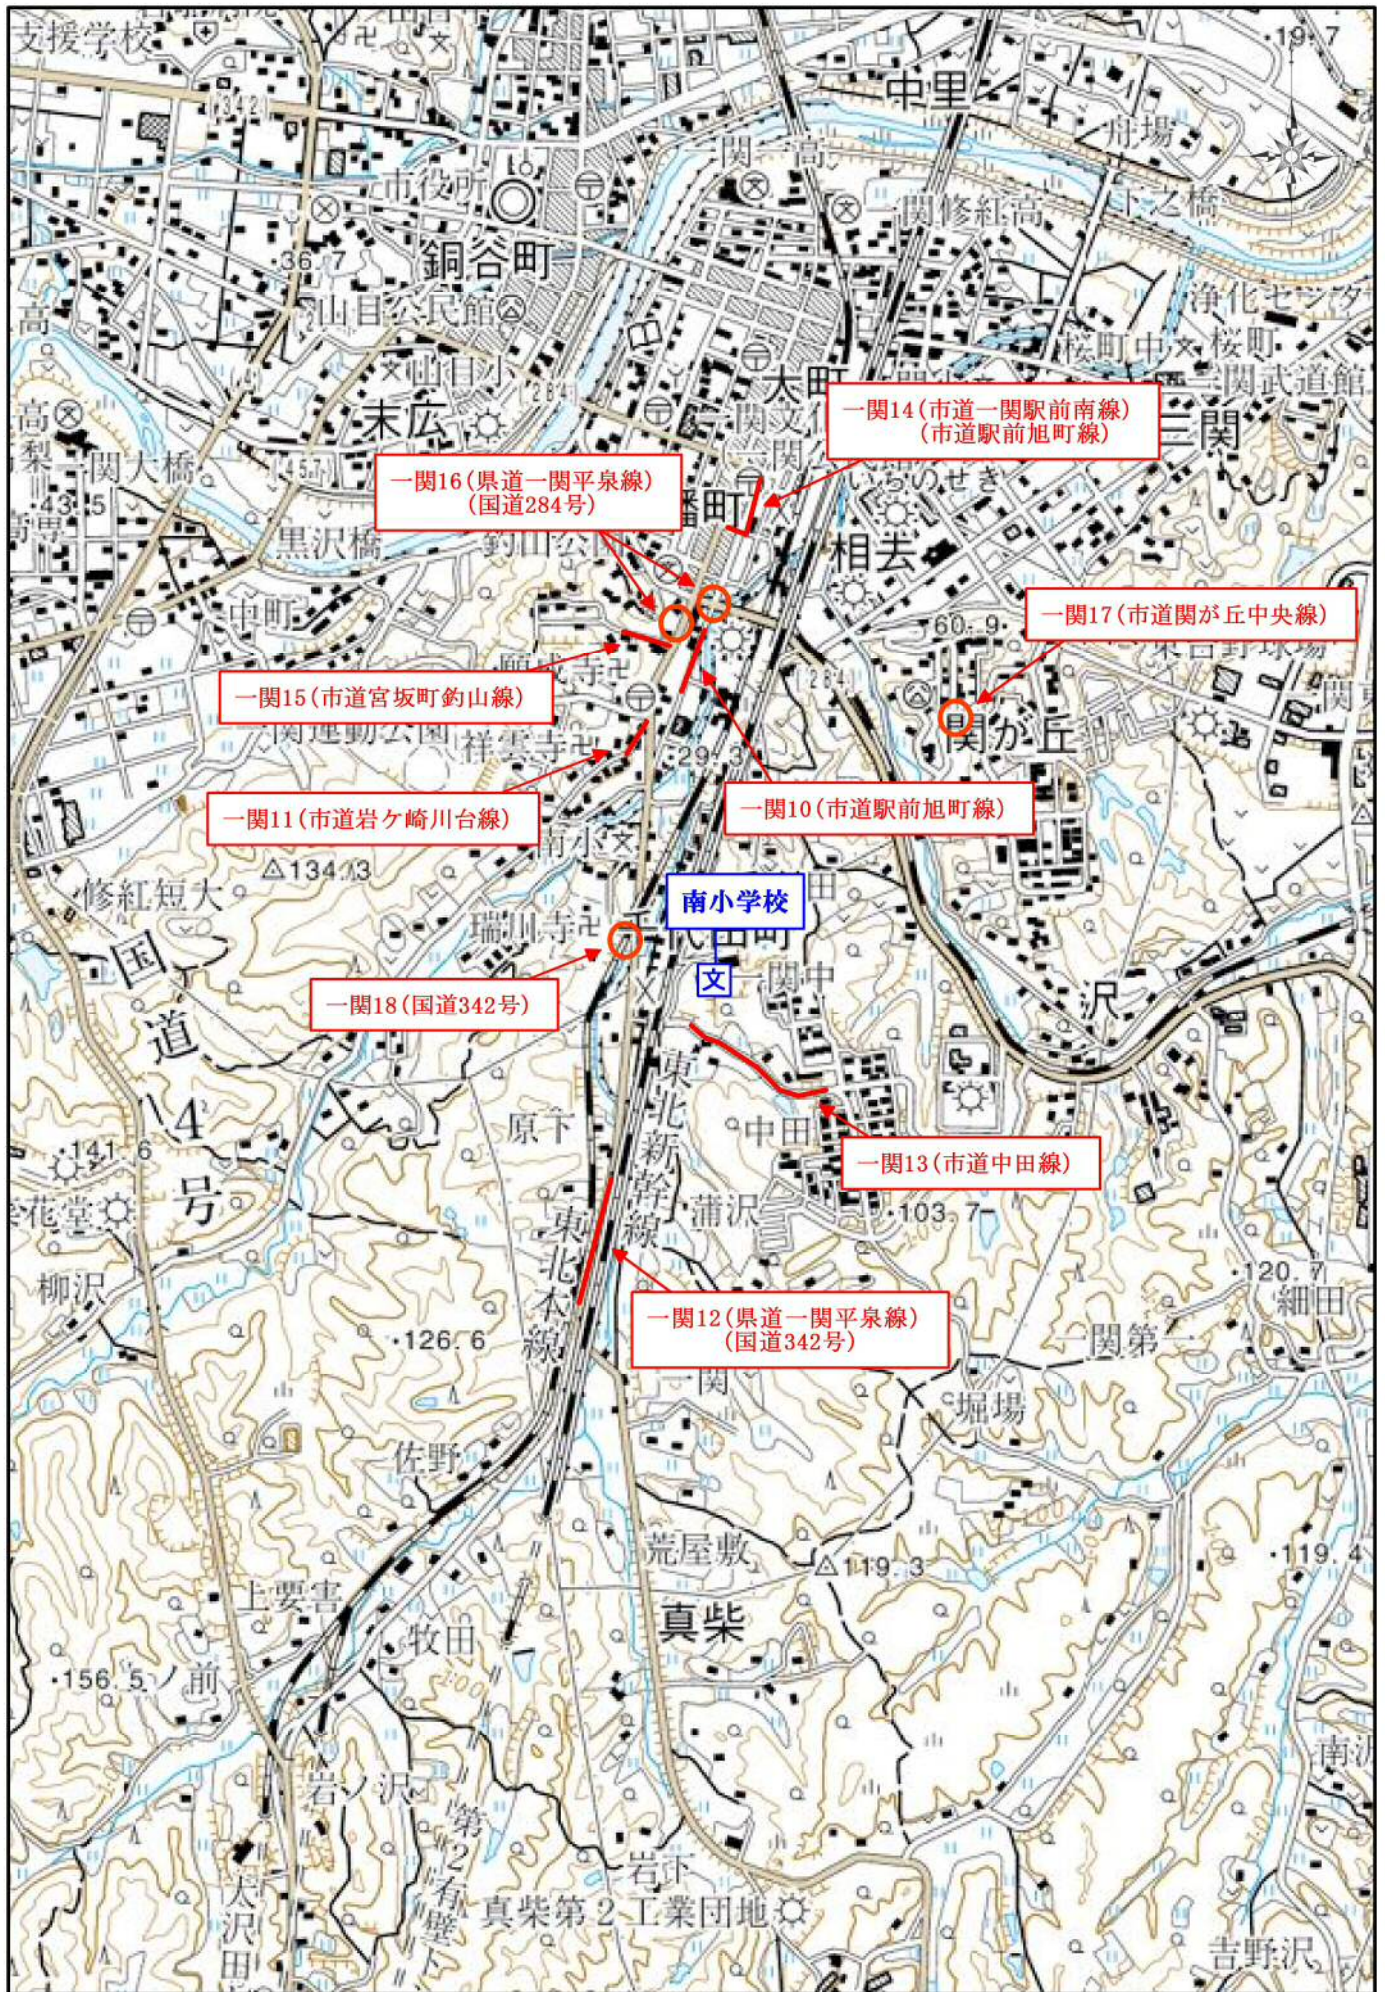

一関市通学路交通安全プログラム 対策箇所図 【一関小学校・中里小学校】

一関市通学路交通安全プログラム 対策箇所図 【滝沢小学校】

一関市通学路交通安全プログラム 対策箇所図 【南小学校】

0 250 500 750 1000 m
1:25000

一関市通学路交通安全プログラム 対策箇所図 【萩荘小学校・萩荘中学校】

一関市通学路交通安全プログラム 対策箇所図 【巖美中学校】

0 250 500 750 1000 m
1:25000

一関市通学路交通安全プログラム 対策箇所図【花泉・金沢・涌津・老松小学校】

0.0 0.5 1.0 1.5 2.0 km
1:50000

一関市通学路交通安全プログラム 対策箇所図 【大東・猿沢小学校・興田中学校】

一関市通学路交通安全プログラム 対策箇所図 【東山小学校・東山中学校】

0.0 0.5 1.0 1.5 2.0 km
1:50000

一関市通学路交通安全プログラム 対策箇所図【藤沢・新沼統合小学校】