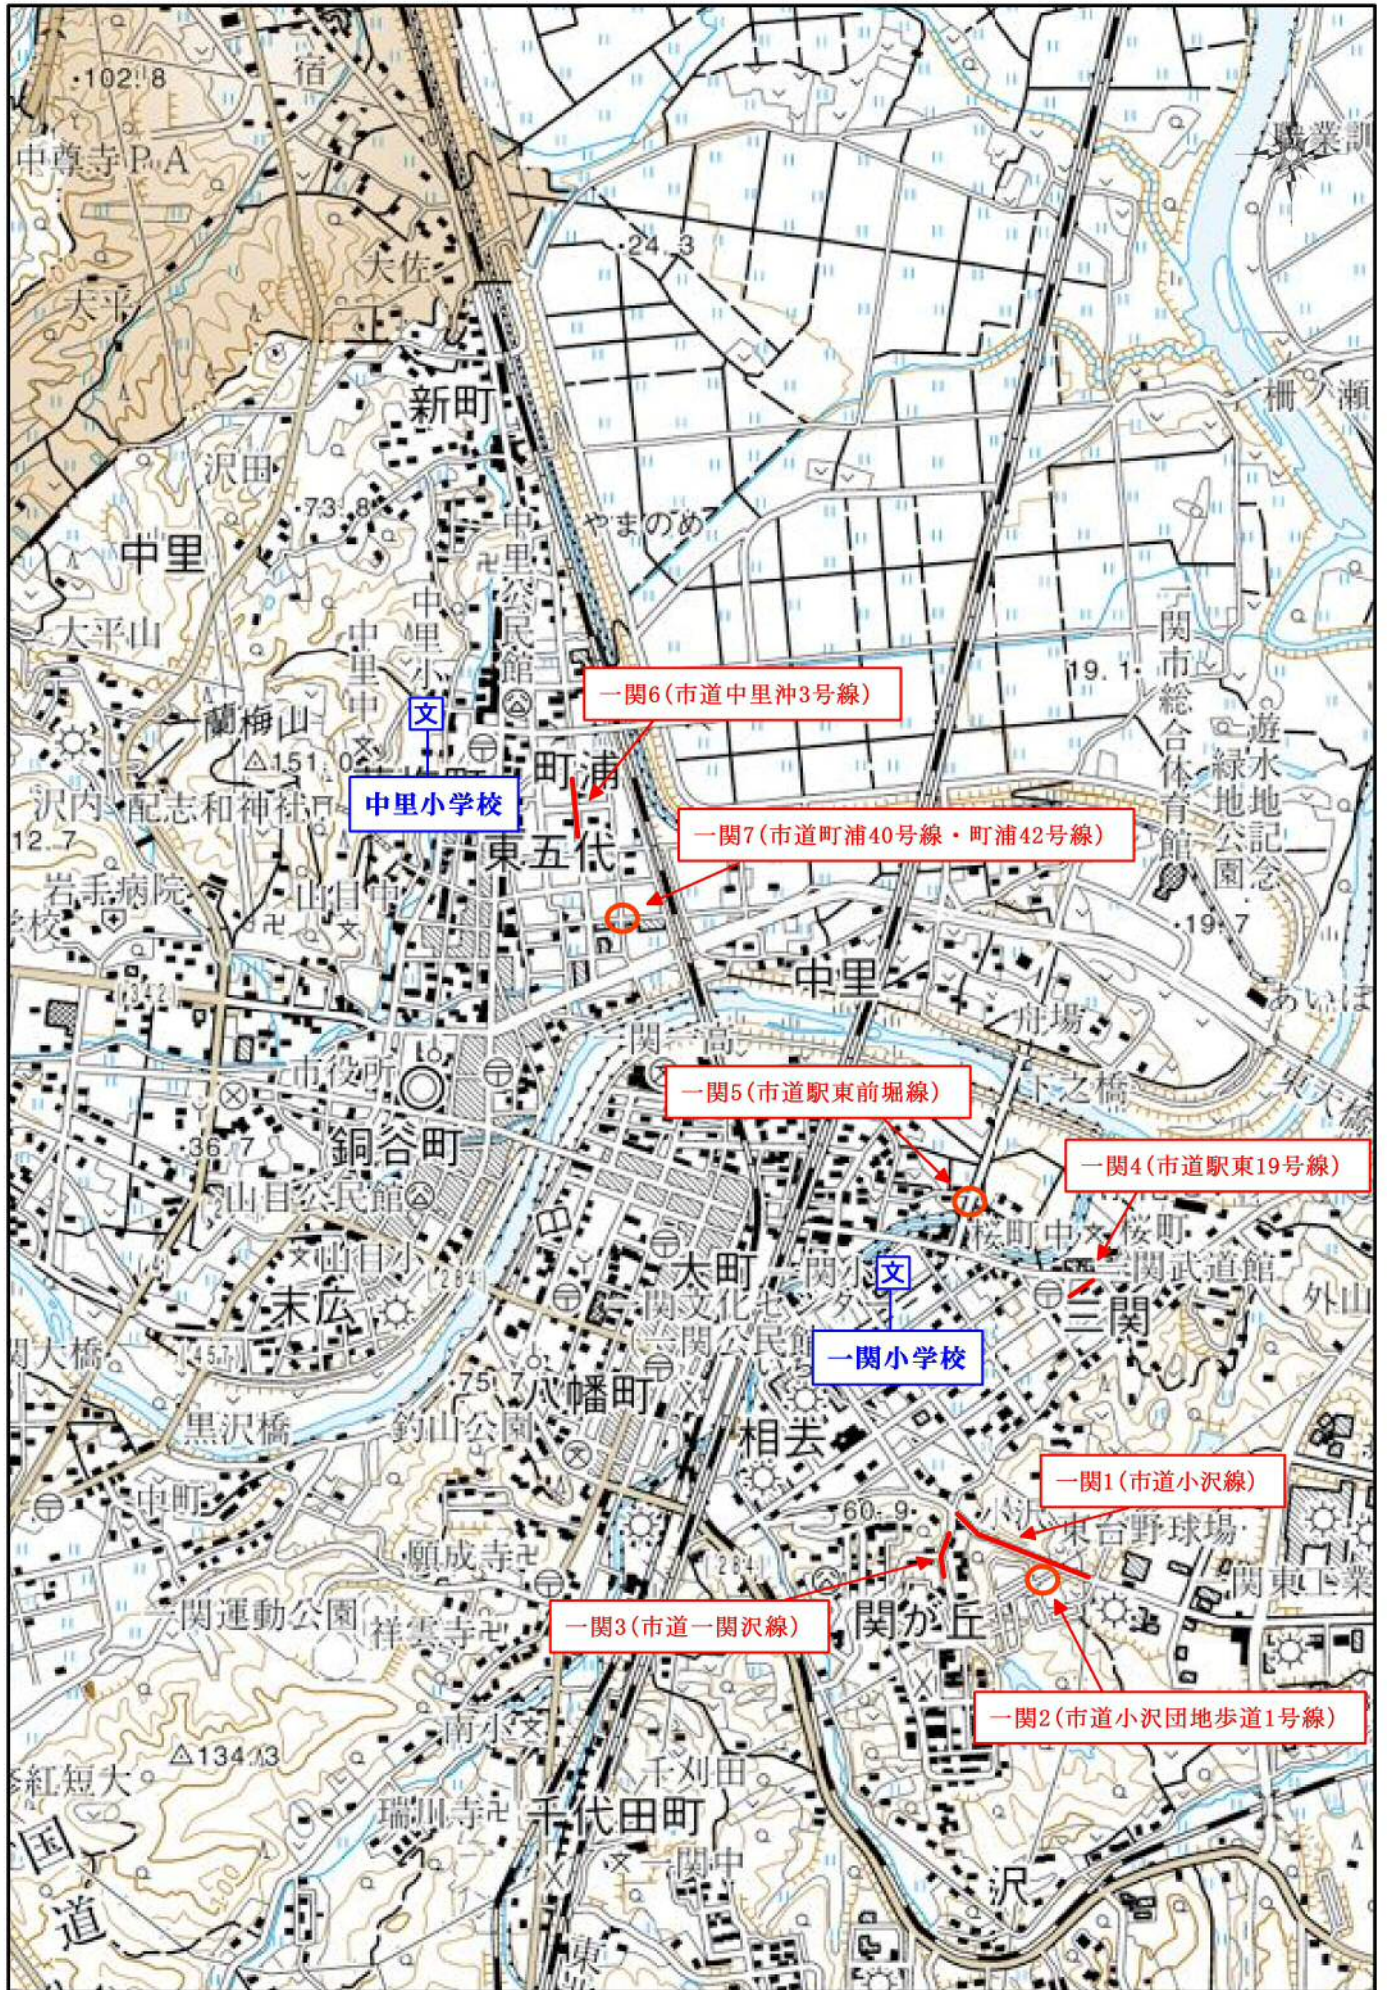

一関市通学路交通安全プログラム 対策箇所図 【一関小学校・中里小学校】

一関市通学路交通安全プログラム 対策箇所図 【滝沢小学校】

一関市通学路交通安全プログラム 対策箇所図 【南小学校】

0 250 500 750 1000 m
1:25000

一関市通学路交通安全プログラム 対策箇所図 【萩荘小学校・萩荘中学校】

一関市通学路交通安全プログラム 対策箇所図 【巖美中学校】

0 250 500 750 1000 m
1:25000

一関市通学路交通安全プログラム 対策箇所図【花泉・金沢・涌津・老松小学校】

0.0 0.5 1.0 1.5 2.0 km
1:50000

一関市通学路交通安全プログラム 対策箇所図 【大東・猿沢小学校・興田中学校】

一関市通学路交通安全プログラム 対策箇所図 【東山小学校・東山中学校】

0.0 0.5 1.0 1.5 2.0 km
1:50000

一関市通学路交通安全プログラム 対策箇所図【藤沢・新沼統合小学校】