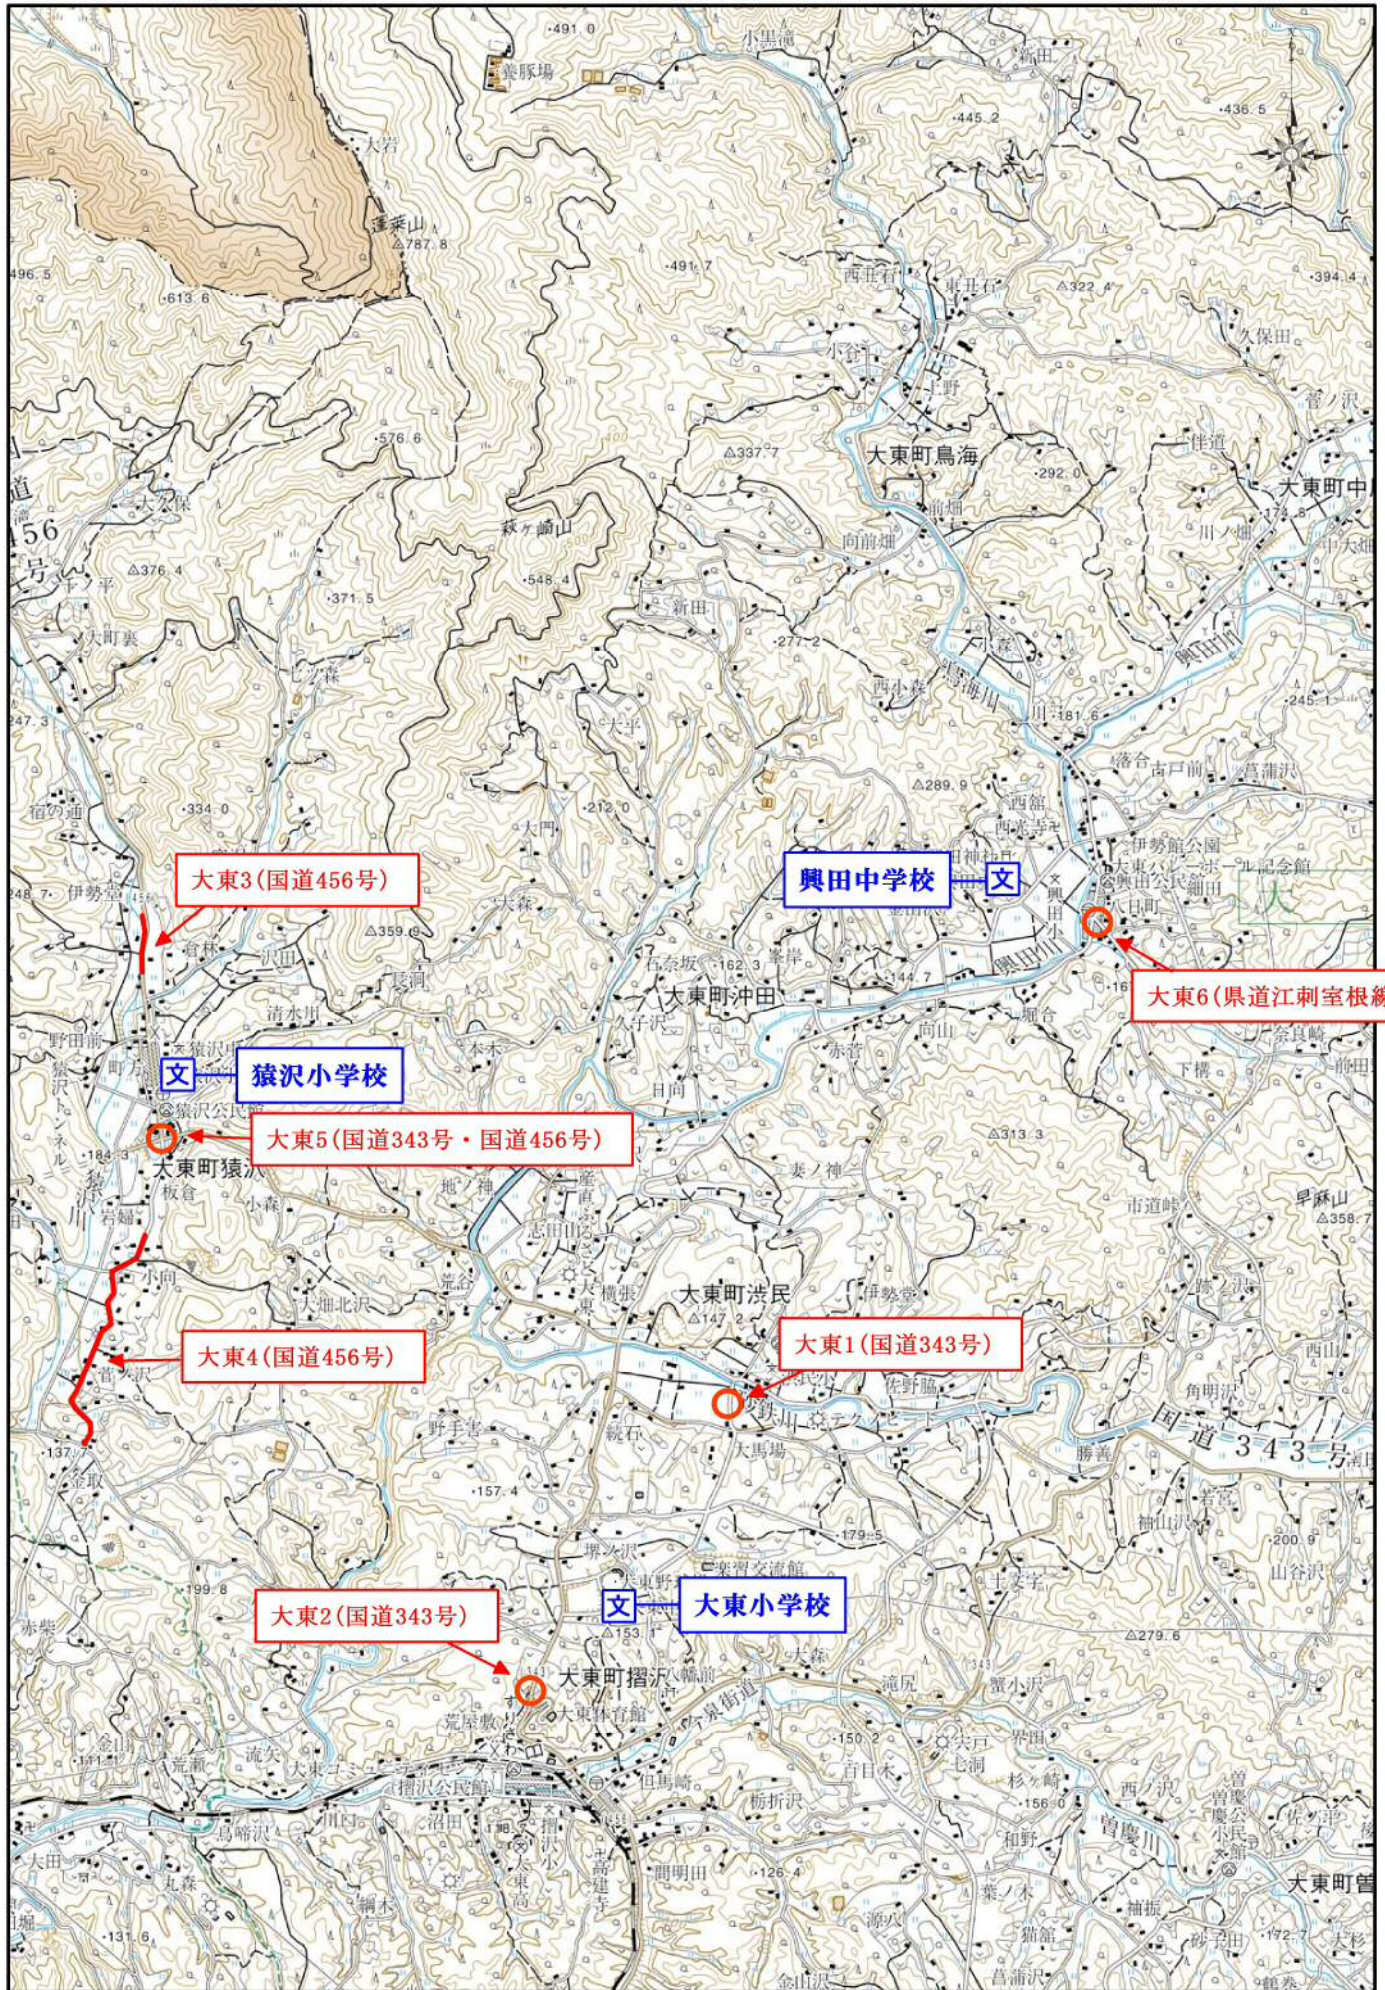

一関市通学路交通安全プログラム 対策箇所図 【一関小学校・中里小学校】

一関市通学路交通安全プログラム 対策箇所図 【滝沢小学校】

一関市通学路交通安全プログラム 対策箇所図 【南小学校】

0 250 500 750 1000 m
1:25000

一関市通学路交通安全プログラム 対策箇所図 【萩荘小学校・萩荘中学校】

一関市通学路交通安全プログラム 対策箇所図 【巖美中学校】

0 250 500 750 1000 m
1:25000

一関市通学路交通安全プログラム 対策箇所図【花泉・金沢・涌津・老松小学校】

0.0 0.5 1.0 1.5 2.0 km
1:50000

一関市通学路交通安全プログラム 対策箇所図 【大東・猿沢小学校・興田中学校】

一関市通学路交通安全プログラム 対策箇所図 【東山小学校・東山中学校】

0.0 0.5 1.0 1.5 2.0 km
1:50000

一関市通学路交通安全プログラム 対策箇所図【藤沢・新沼統合小学校】