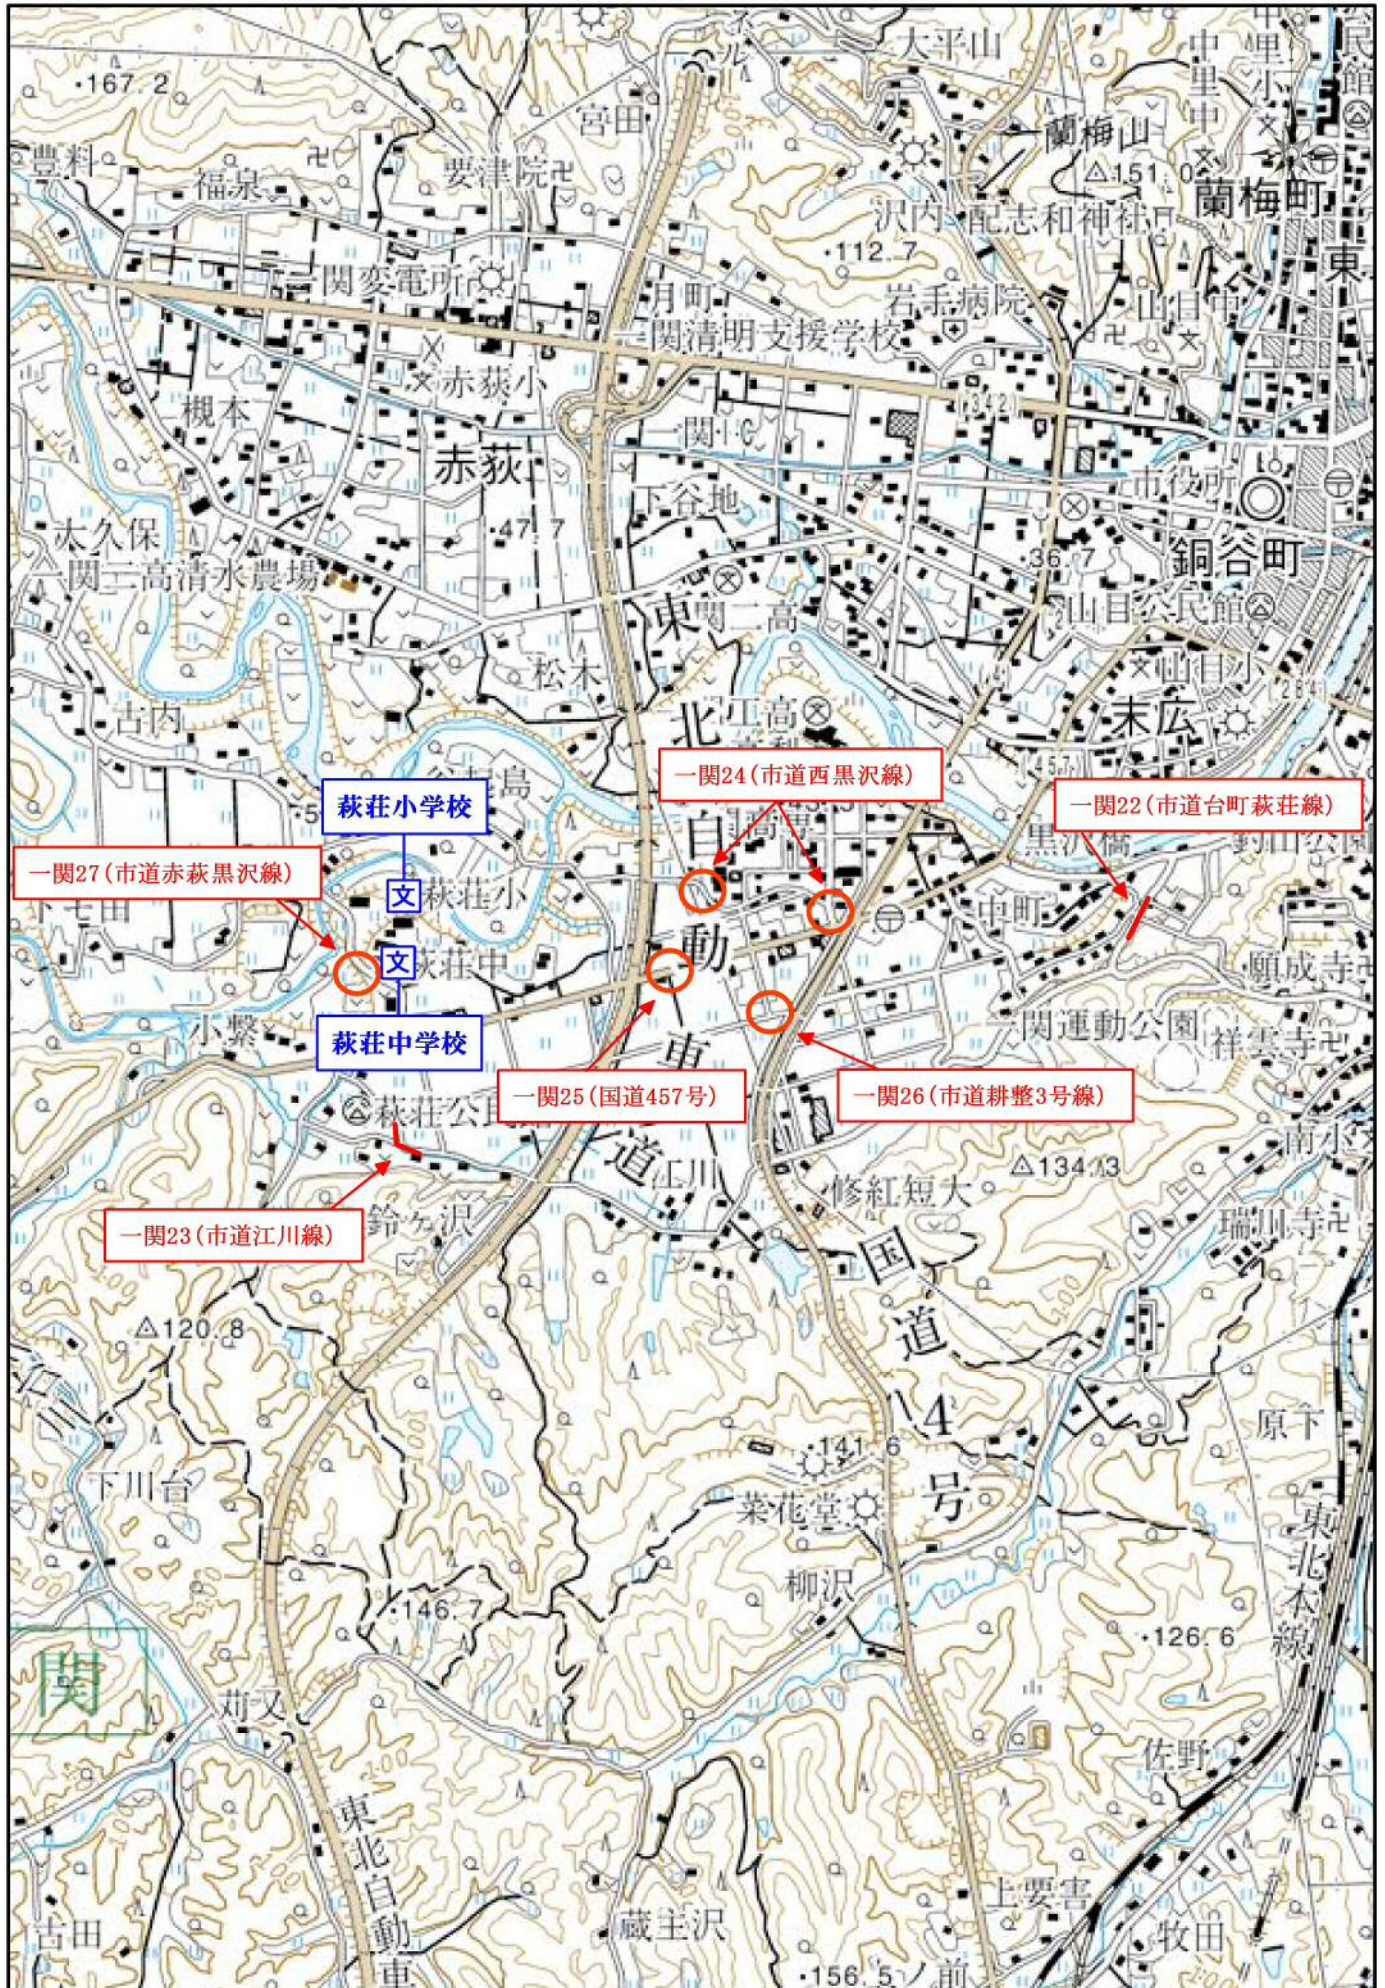

一関市通学路交通安全プログラム 対策箇所図 【一関小学校・中里小学校】

一関市通学路交通安全プログラム 対策箇所図 【滝沢小学校】

一関市通学路交通安全プログラム 対策箇所図 【南小学校】

0 250 500 750 1000 m
1:25000

一関市通学路交通安全プログラム 対策箇所図 【萩荘小学校・萩荘中学校】

一関市通学路交通安全プログラム 対策箇所図 【巖美中学校】

0 250 500 750 1000 m
1:25000

一関市通学路交通安全プログラム 対策箇所図【花泉・金沢・涌津・老松小学校】

0.0 0.5 1.0 1.5 2.0 km
1:50000

一関市通学路交通安全プログラム 対策箇所図 【大東・猿沢小学校・興田中学校】

一関市通学路交通安全プログラム 対策箇所図 【東山小学校・東山中学校】

0.0 0.5 1.0 1.5 2.0 km
1:50000

一関市通学路交通安全プログラム 対策箇所図【藤沢・新沼統合小学校】