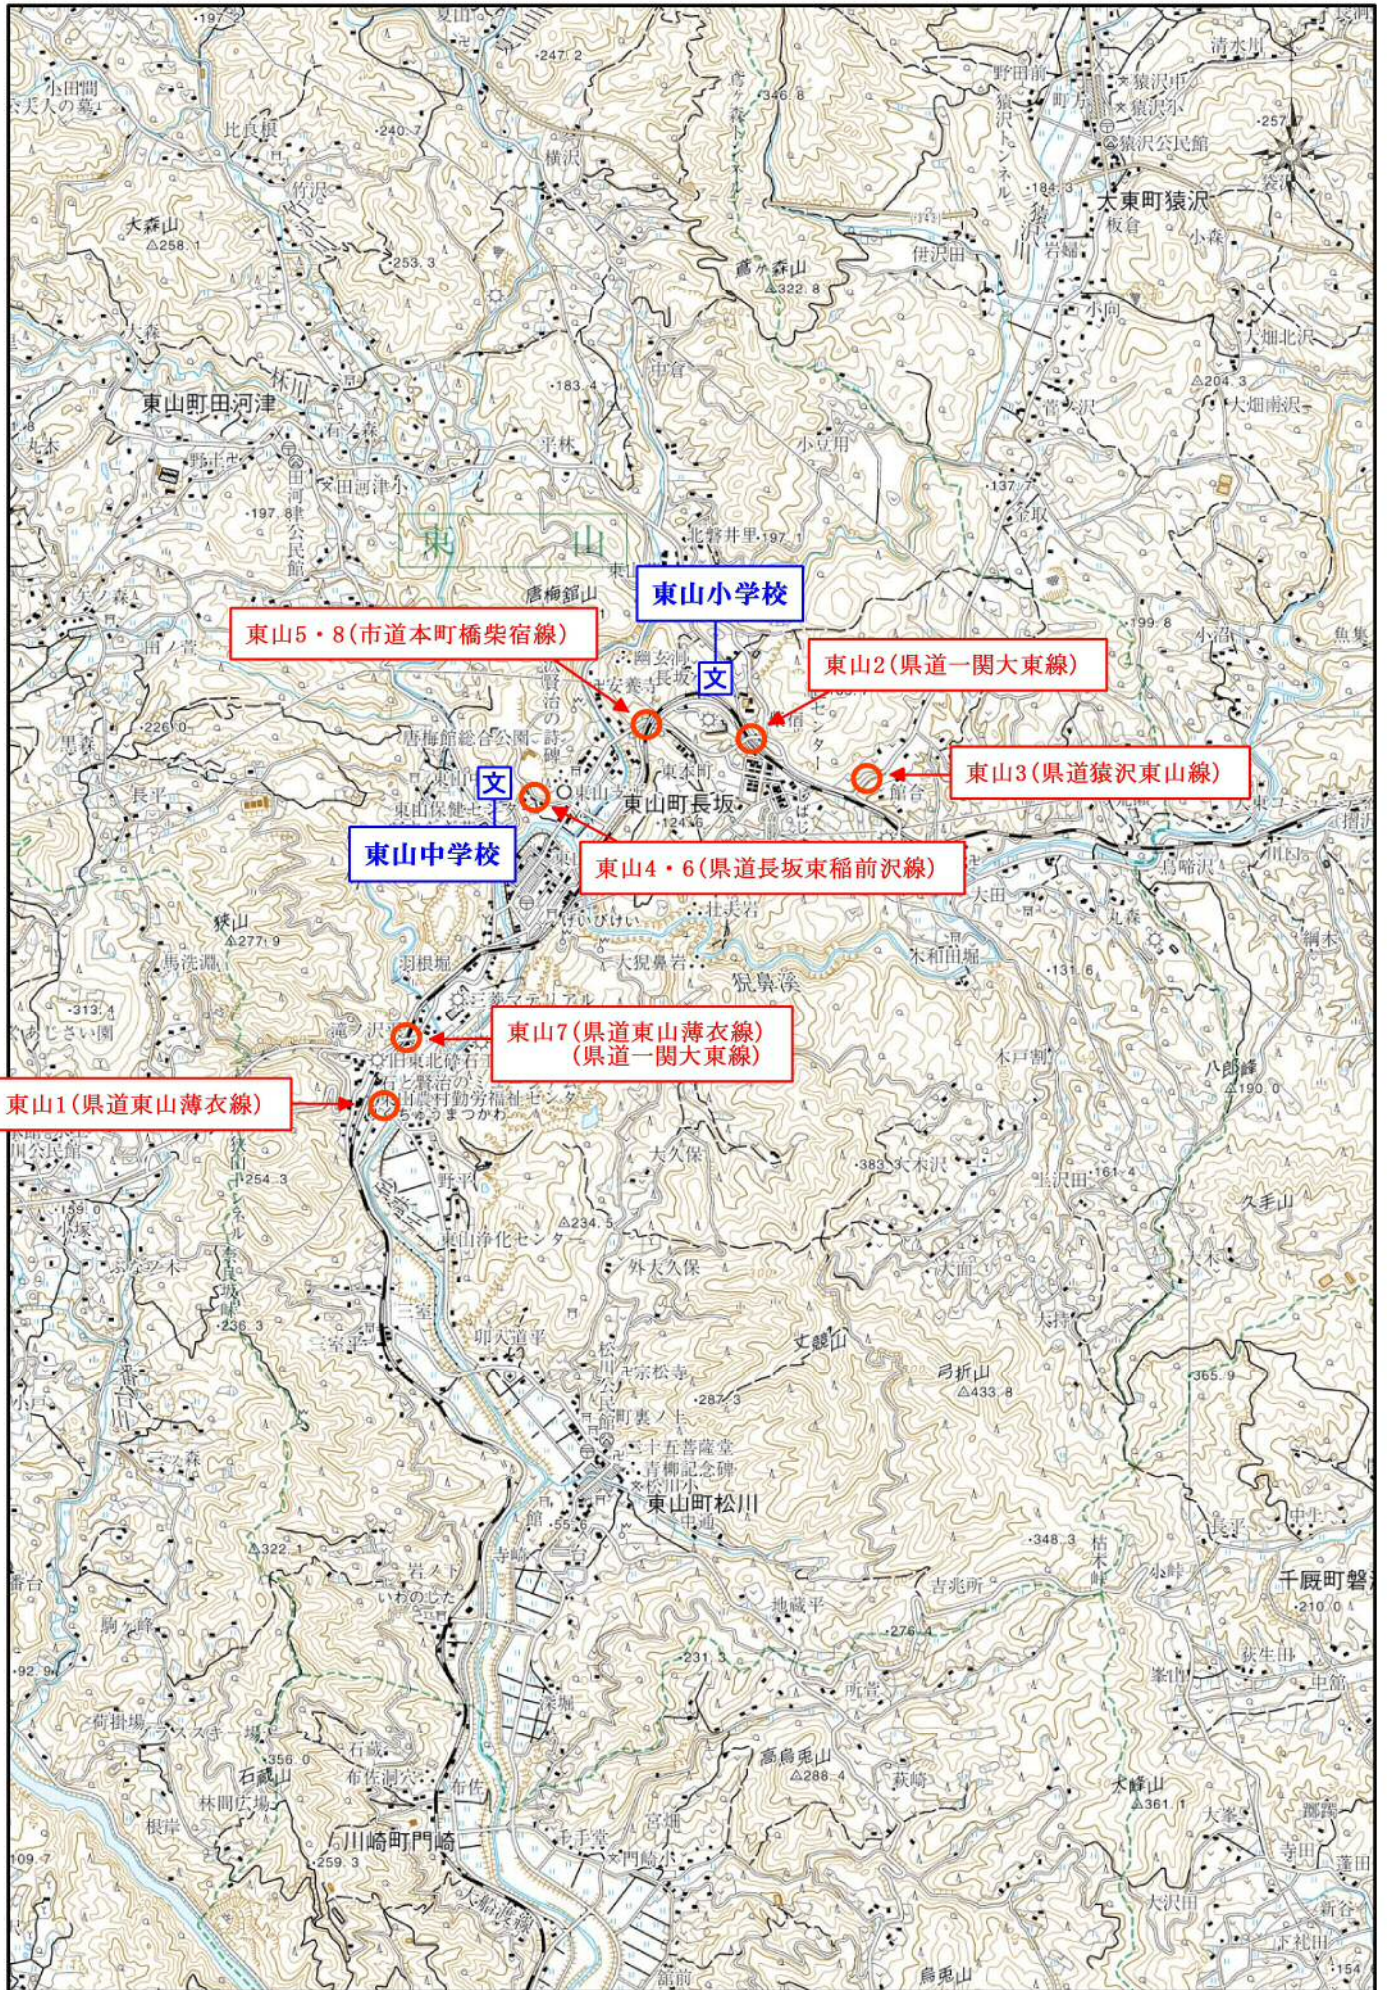

一関市通学路交通安全プログラム 対策箇所図 【一関小学校・中里小学校】

一関市通学路交通安全プログラム 対策箇所図 【滝沢小学校】

一関市通学路交通安全プログラム 対策箇所図 【南小学校】

0 250 500 750 1000 m
1:25000

一関市通学路交通安全プログラム 対策箇所図 【萩荘小学校・萩荘中学校】

一関市通学路交通安全プログラム 対策箇所図 【巖美中学校】

0 250 500 750 1000 m
1:25000

一関市通学路交通安全プログラム 対策箇所図【花泉・金沢・涌津・老松小学校】

0.0 0.5 1.0 1.5 2.0 km
1:50000

一関市通学路交通安全プログラム 対策箇所図 【大東・猿沢小学校・興田中学校】

一関市通学路交通安全プログラム 対策箇所図 【東山小学校・東山中学校】

0.0 0.5 1.0 1.5 2.0 km
1:50000

一関市通学路交通安全プログラム 対策箇所図【藤沢・新沼統合小学校】