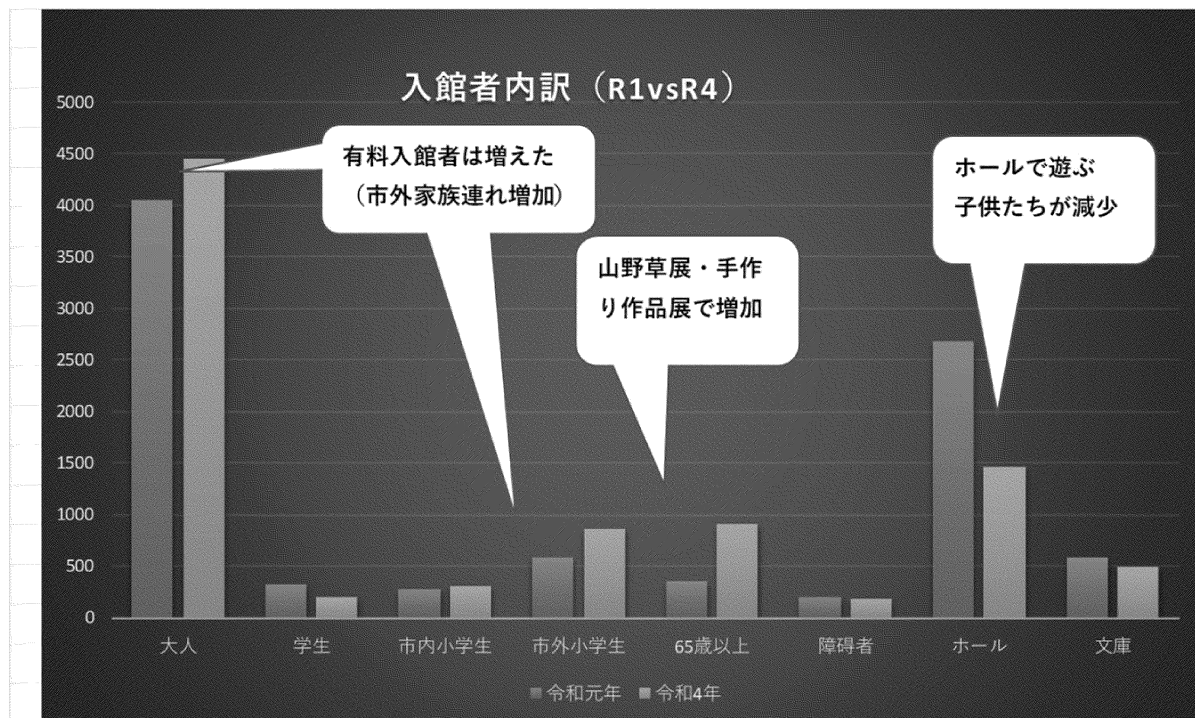

	免除				大人		大学・高校		小中学生		太陽ホール	双思堂文庫	合計
	減免	65歳	障・介	共通P	団体	個人	団体	個人	市内	市外			
4月	43	32	25	6	0	228	0	7	24	51	94	46	556
5月	5	275	21	4	0	660	0	22	41	132	152	95	1,407
6月	16	29	14	5	28	256	0	3	12	95	81	46	585
7月	21	34	24	6	121	419	0	4	25	125	177	19	975
8月	9	33	22	10	34	593	0	39	73	146	172	31	1,162
9月	8	85	23	3	20	495	0	18	26	93	145	40	956
10月	3	187	22	6	22	484	38	19	12	102	105	33	1,033
11月	114	145	15	10	0	253	0	8	24	45	91	72	777
12月	0	10	7	1	0	115	0	4	11	17	117	26	308
1月	2	9	5	2	0	85	0	2	23	10	112	9	259
2月	0	26	7	3	0	129	0	7	16	15	110	39	352
3月	0	45	5	9	0	233	0	34	22	30	104	36	518
合計	221	910	190	65	225	3,950	38	167	309	861	1,460	492	8,888