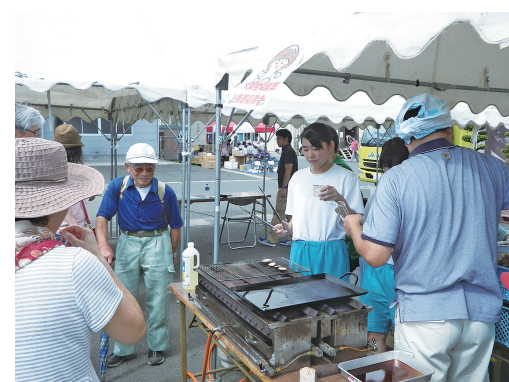

### 炎と戦いながらかつての産業を学ぶ。たたら製鉄体験

COVER ★たたら製鉄体験  
撮影日 平成29年9月5日 場所 大東町大原字萱地内

「たたら製鉄体験」は9月5日、大原字萱地内の「砂鉄川たたら製鉄学習館」で行われました。かつてこの地域の産業であった鉄づくりを学ぶうと大原小学校の総合学習の一環として行われており、統合前の旧内野小学校時代を含め今回で19回目。

たたら製鉄は粘土で築いた炉に原料の砂鉄と燃料の木炭をくべ、鞆で送風し極めて純度の高い鉄を製造する日本古来の製鉄技術。この地域は原料、燃料や水が豊富であり鉄の一大産地でした。

砂鉄採掘跡をホッパ山と呼び、そこから名づけられた主催のホッパの会(勝部昌平会長)の会員などの指導で6年生31人が、炎の熱さと戦いながら自分たちが砂鉄川で採取した砂鉄60キロから20キロ弱の鉄を取り出しました。

実際に製鉄体験をした小山祐樹さんは「砂鉄を炉に入れるとき、熱くて炉の周りに砂鉄を付けてしまうなど難しかった」と苦労したことを話してくれました。

### とっておいき・だいとう 興田中生徒もPRに一役！2017だいとうちくさん・しいたけフェスティバル

「2017だいとうちくさん・しいたけフェスティバル」(実行委員会主催)は9月9日、10日、JAいわて平泉大東営農経済センター特設会場で開かれ、いわて南牛や原木シイタケの試食販売などが行われました。10日には興田中学校の3年生6人が、試食のシイタケを焼いて配ったり、生徒が作成したシイタケレシピパンフレットを配布したりしてシイタケのPRを行いました。