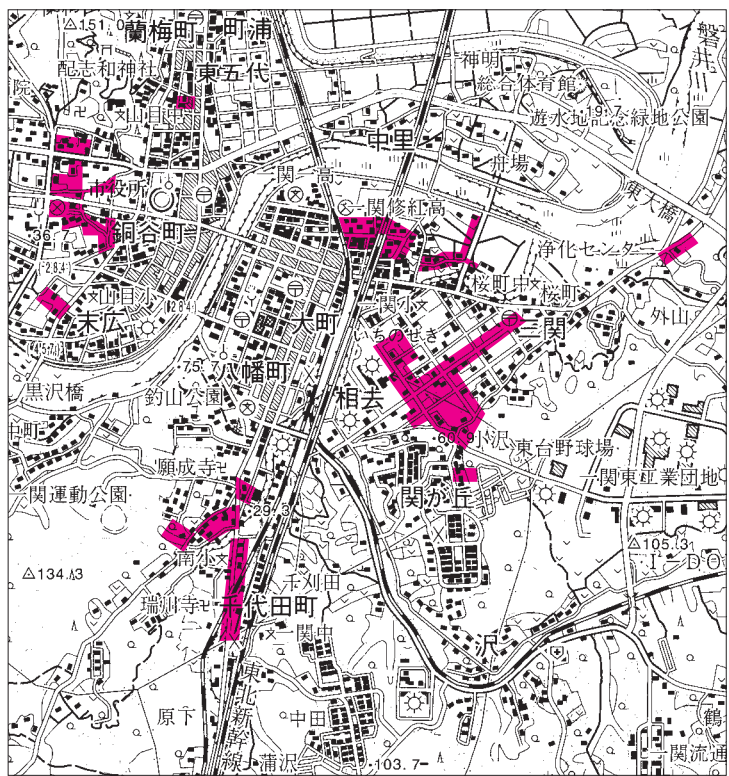

18年4月からは、花泉・千厩地域の私立幼稚園2園でも新たに受け入れを実施しています。

なお、2歳児については国の幼稚園就園奨励費補助金の交付対象外ですが、市では**単独の補助制度**を設けていますので、交付対象になっています。詳しくは問い合わせください。

●問い合わせ先
教育委員会学校教育課(分庁舎)
☎6593

幼稚園早期入園特区事業を実施している幼稚園

幼稚園名	所在地	電話番号
龍澤寺幼稚園	山目町三丁目2-19	26-4821
愛心幼稚園	大手町7-5	23-5431
修短短期大学附属幼稚園	東花王町26-1	23-3272
一関幼稚園	釣山31-4	23-5153
花泉幼稚園	花泉町花泉字原15-5	82-4248
千厩小羊幼稚園	千厩町千厩字北方77-1	52-5244

6月は土砂災害防止月間です

一瞬にして人命や大切な財産を奪う土砂災害。

市内には、土砂災害危険箇所が1251箇所あります。そのうち、土砂災害が発生した場合、

大きな被害が想定される箇所が246箇所、210箇所については対策工事が未実施となっています。その箇所をお知らせするため、平成15年度から3カ年で210箇所すべてに「土砂災害危険箇所周知看板」(上の写真)を設置しました。
●こんな現象を見たら…聞いたら…早めに避難しましょう。
●土石流…山鳴りがする
●急に川の水が濁り流水が交ざっている
●雨が降り続けているのに

川の水位が下がる
●がけ崩れ…がけに割れ目が見える
●がけから水がわき出ている
●がけから小石がばらばらと落ちてくる
●地すべり…沢や井戸の水が濁る
●地面にひび割れができる
●家や擁壁・樹木や電柱が傾く

●問い合わせ先
県南広域振興局一関総合支局
土木部 ☎1418
同千厩土木センター
☎4971
本庁維持課 ☎8523
または各支所建設課

下水道台帳作成のための測量調査を行います

一関地域

市では、平成17年度に下水道工事を行った個所の下水道台帳を作成するため、測量調査を専門業者に委託して実施します。