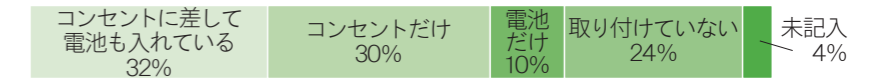

勝部市長の

お仕事百景

シリーズで勝部市長の仕事を紹介しつづけます

10/18 一関・平泉バルーンフェスティバル2014開会式

今年で3回目になる一関・平泉バルーンフェスティバル。開会式で競技開始のエアホーンを鳴らしました。秋晴れの空に色とりどりのバルーンが飛び立っていききました。同日は、商工祭、住宅祭、そして全国ご当地もちサミット in 一関も同時開催。大勢の皆さんにおいでいただきました。

10/15 移動市長室(中里公民館)

中里公民館の移動市長室では、切り絵講座に飛び入り参加させていただきました。手にしているのは左側(右手)が初挑戦の切り絵。右側(左手)が講座の先生の作品で私がモデルです。切り絵は一瞬も気が抜けず、かなりの集中力が求められます。時間は、あっという間に過ぎていきました。

消防住警器フェア

◇日時…11月2日⑩10時～15時
◇場所…東山地域交流センター
◇内容…消防車乗車体験、非常食の試食、防災DVDの放映、防災クイズ、住警器設置相談、風船配布など
●消防本部予防課 ☎5911

1 医療費の全部または一部を助成します

乳幼児、小学生、妊産婦、重度の心身障がい者、ひとり親家庭などの親または子供などを対象に、医療費(一部負担金)の全部または一部を助成しています。認定を受けている人には、すでに受給者証を交付し、郵送しています。医療機関などを受診する際には、受付に提示してください。また、新たに助成を受ける人は申請が必要です。ただし、妊産婦、重度心身障がい者、ひとり親家庭などの医療費助成は受給資格に要件があります。詳しくは下記へ相談してください。

●本庁国保年金課 ☎8343 または各支所市民課

2 産後のママを応援しませんか

出産後の家事やもく浴を有償で手伝う産後サポーターの育成研修会を行います。サポーターに登録している人やサポーターへの登録を希望する人は申し込んでください。

◇日時…①11月17日⑩9:30～13:00 ②25日⑩13:00～15:30

◇場所…一関保健センター

◇対象…産後サポーター登録者または登録希望者(市食生活改善推進員、ファミリーサポートセンター預かり会員養成講座修了者で子育て経験のある人や看護師・保育士など)

◇内容…医師・助産師講話、調理・もく浴実習、ストレッチヨガなど

◇申し込み…11月10日⑩まで

●健康づくり課 ☎2160

3 一関図書館開館記念講演会

◇日時…12月14日⑩14時～(13時30分開場)

◇場所…一関文化センター

◇内容…杏林大学外国語学部金田一秀穂教授による講演「本と日本語」

◇申し込み…入場は無料。ただし入場整理券が必要です *11月1日⑩10時より市内各図書館、一関文化センターで1人2枚まで配布

◇その他…未就学児童の入場、乳幼児の同伴は遠慮してください

●一関図書館 ☎2147

4 大雨による宅地災害助成

25年7月の大雨で被災した宅地および宅地進入路の災害復旧工事を行う経費の一部を助成します。なお、既に行われた復旧工事についても補助は受けられませんが、アスファルト舗装の新設などの工事は補助の対象となりません。詳しくは工事を発注する前に問い合わせください。

◇対象…被災前の現状に復旧する20万円以上の工事費

●本庁都市計画課 ☎8541 または花泉・室根・川崎・藤沢支所建設水道課、大東・千厩・東山支所地域振興課

5 秋季全国火災予防運動

「もういっかい 火を消すまでは まあだだよ」をスローガンに秋季火災予防運動が全国一斉に行われます。互いに声をかけ合い、火事を防ぎましょう。

◇期間…11月9日⑩～15日④