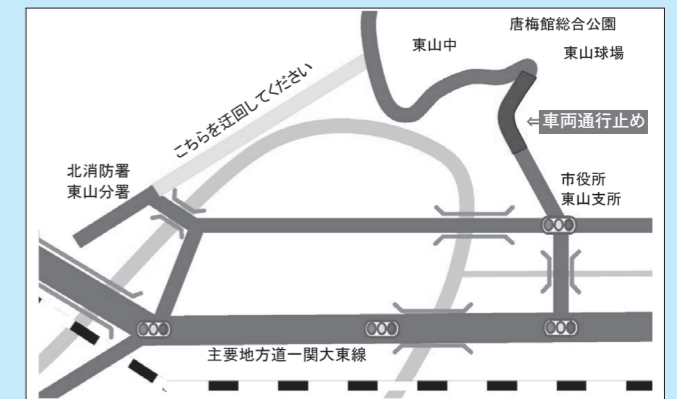

## 工事に伴う車両通行止めのお知らせ

県道長坂東稲前沢線の西本町地内において、のり面修繕工事に伴う車両通行止めが行われます。

工事の期間、終日通行止めとなりますので、市道を迂回して通行をお願いします。

ご迷惑をおかけいたしますが、ご協力をお願いします。

◇工事名…一般県道長坂東稲前沢線西本町地内道路災害防除工事

◇工事内容…道路のり面の修繕工事

◇工事期間…平成26年6月9日～8月15日頃

※進捗状況により変更があります。

工事期間を通して終日通行止め。(徒歩の通行は可)

◇工事場所…一関市東山町長坂西本町地内

※右記位置図参照。

◇発注者…岩手県南広域振興局千厩土木センター

◇請負業者…青柳建設(株) 一関市大東町摺沢 ☎⑦3137