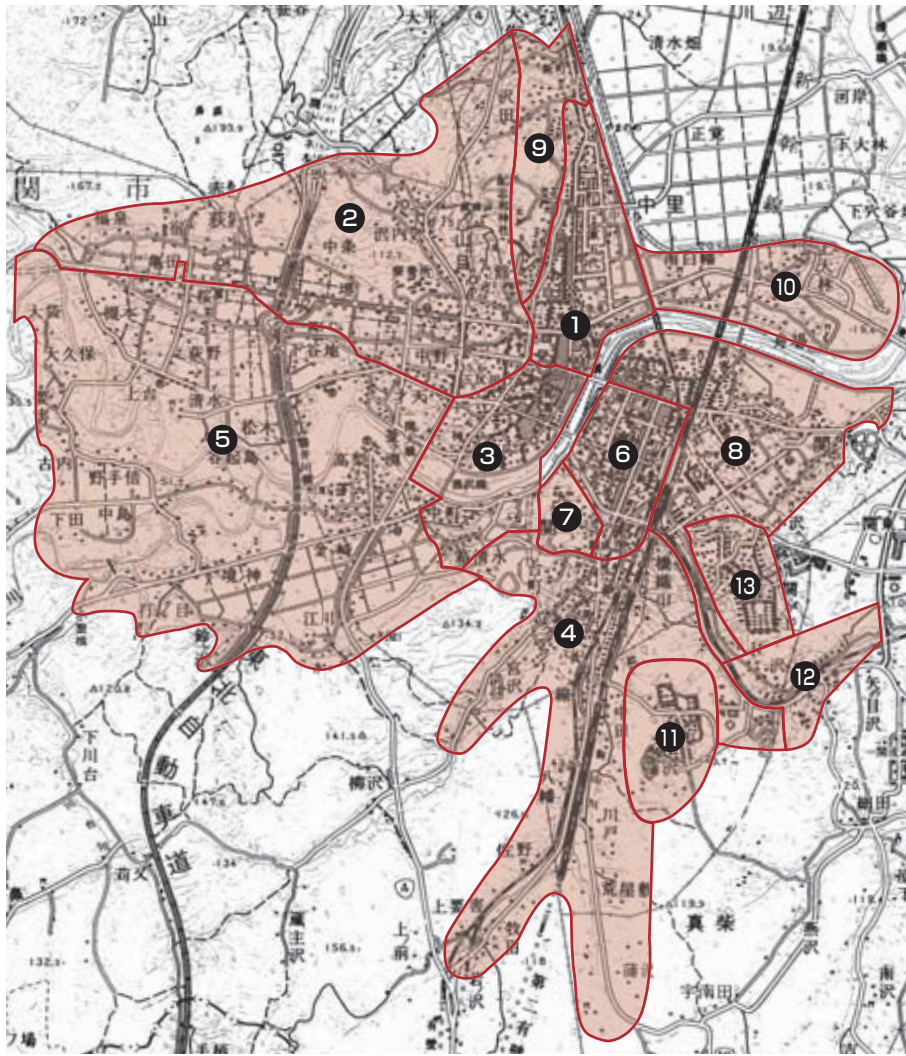

100歳おめでとうございます

伊藤ヲリさん(歳美町出身) 4月19日
入所先の特別養護老人ホーム福光園で誕生日を迎えました。孫の忠さんは「施設の皆さんのおかげです」と感謝を述べました。

及川アサヲさん(大東町中川) 4月26日
自宅で親戚らに囲まれ誕生日を迎えたアサヲさん。長生きの秘けつは「くよくよせず前向きに」と長男の誠之さんが語りました。

一関地域 水道管夜間洗管作業を行います

市では、配水管から発生する赤水防止のため、下記の日程で配水管の洗管作業を行います。作業中に水道を使用すると赤水が出ますので、水を使用した場合は、事前にくみ置きをしてください。受水槽を設置している場合は、受水槽に赤水が流入しないよう止水栓を閉めてください。